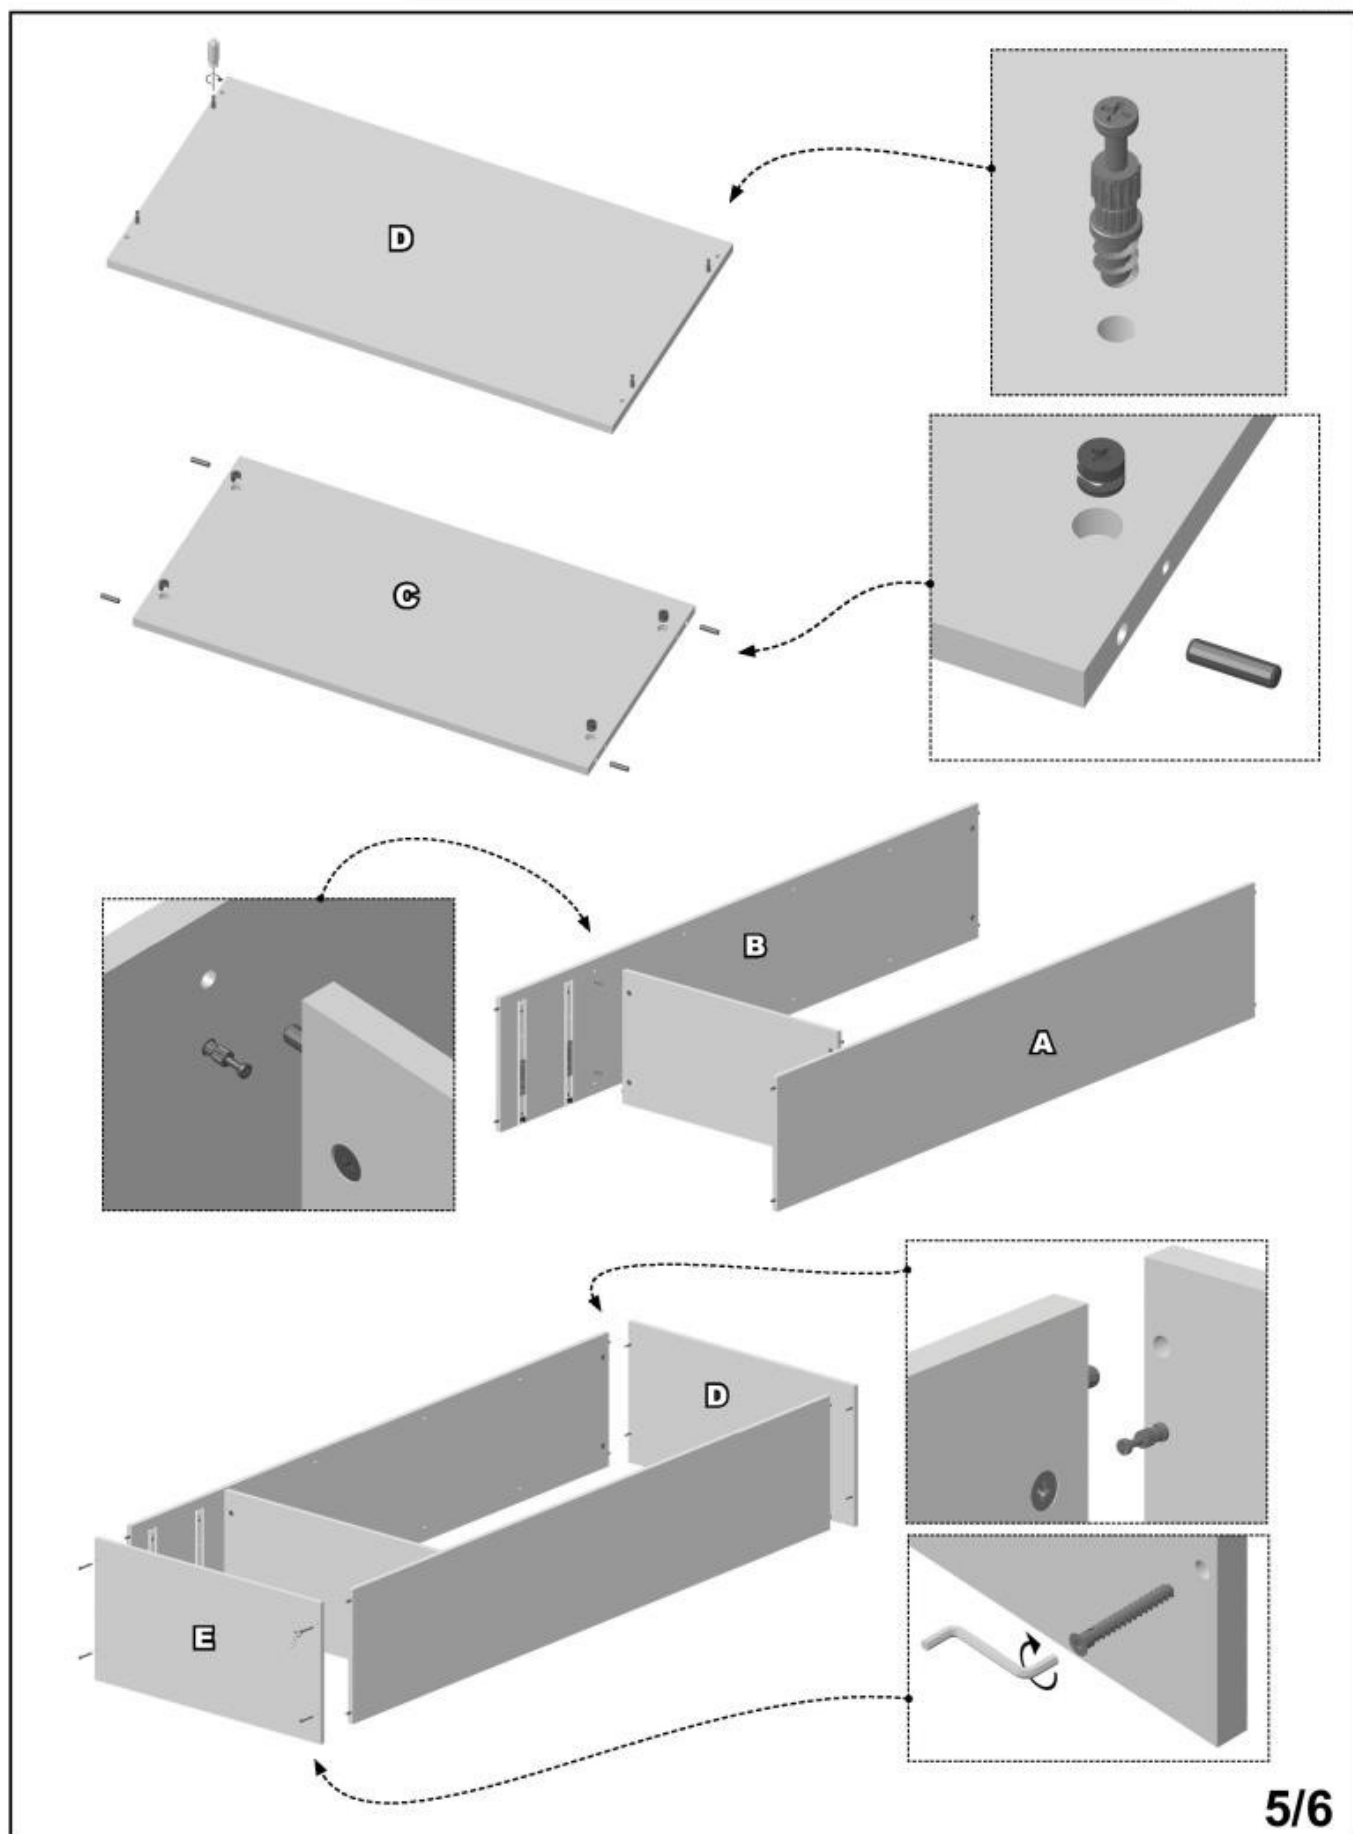

Policový regál LINA