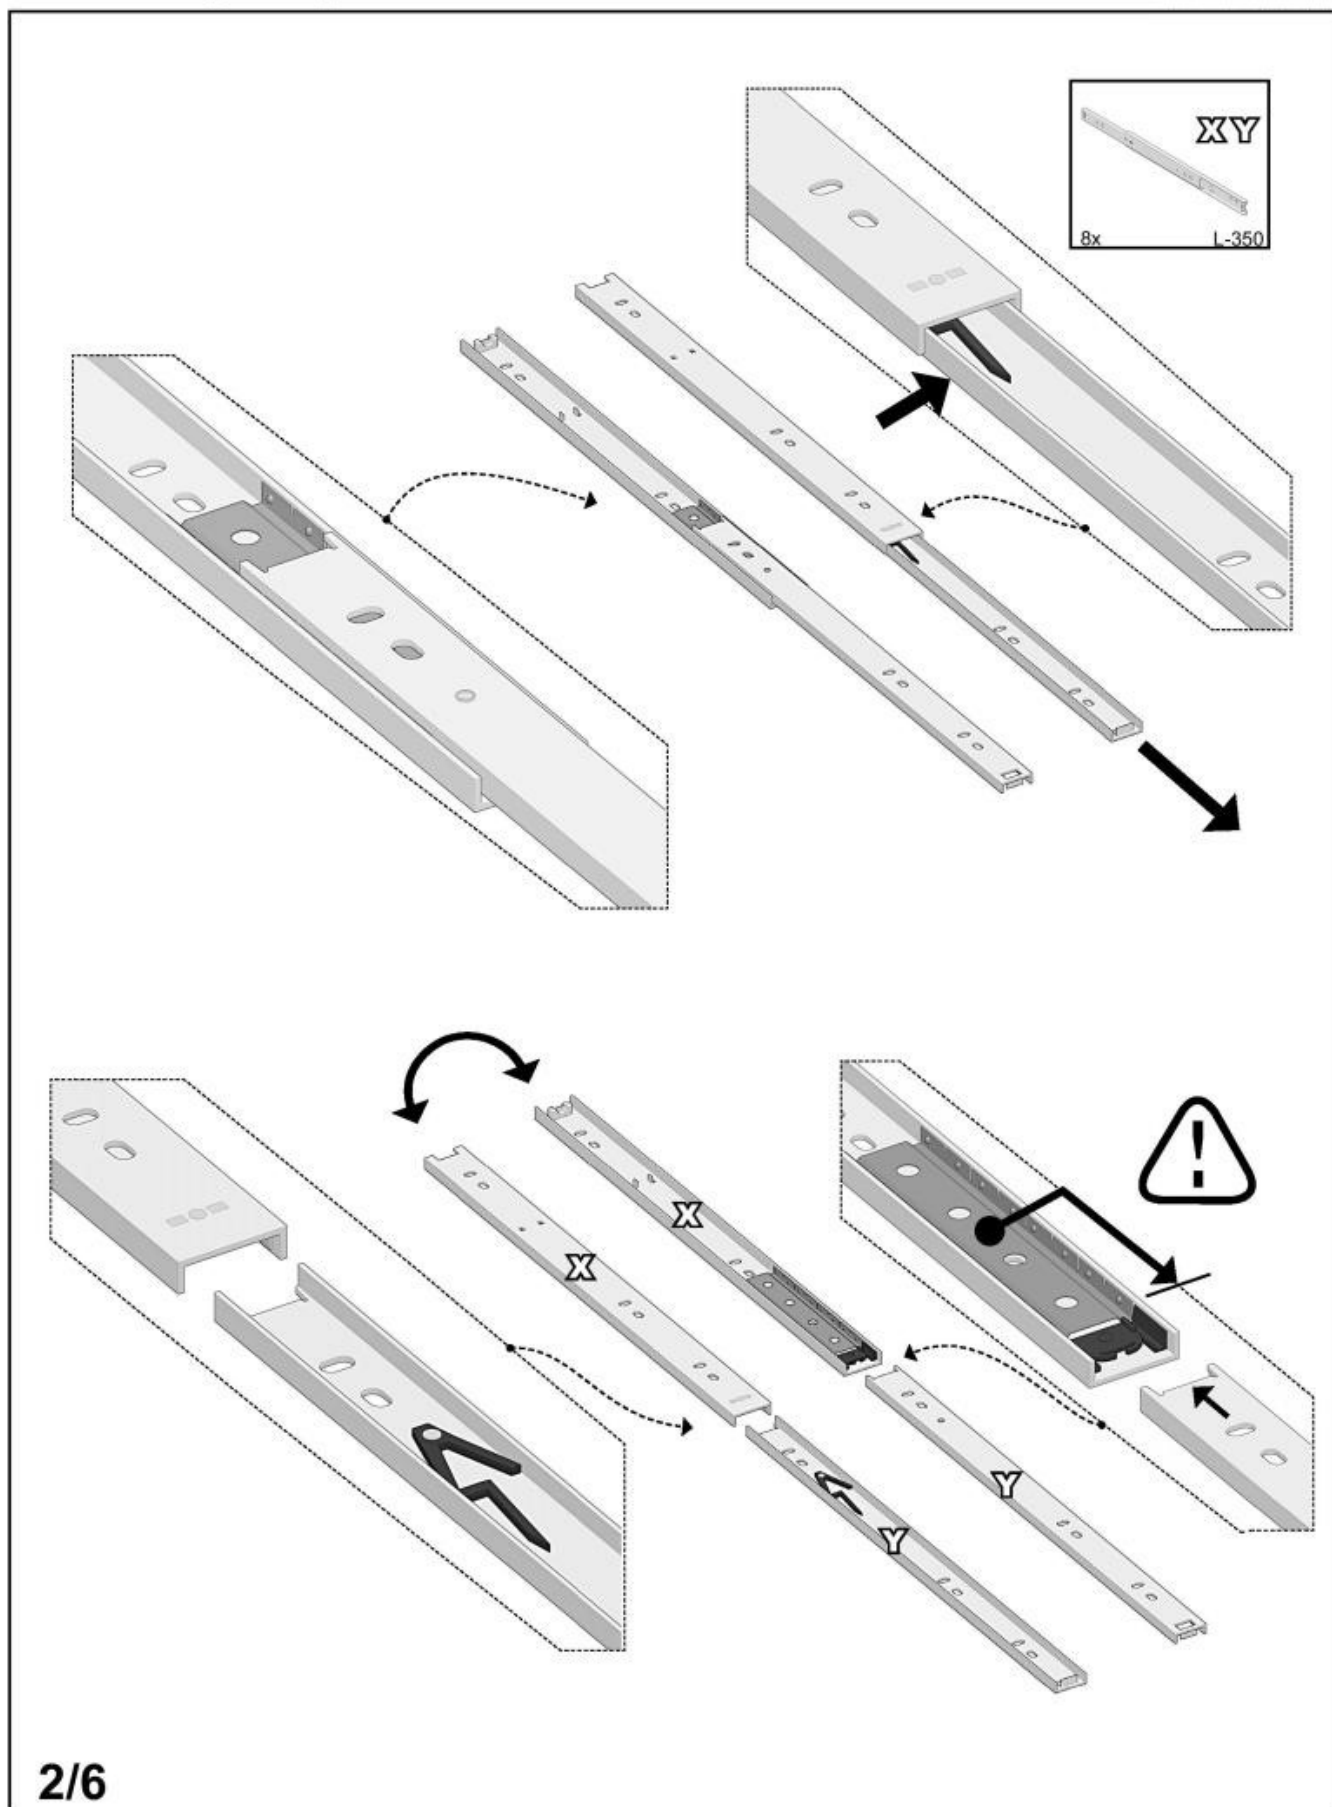

# Policový regál LINA

M 28 8x30	N 8 7/50	O 12	P 12	R x 1,4/20	S 12x 1,4/20
T 4x L-350	U 24x 3,5x16	W 4x 69 (160)	Z1 8x 4x30	Z2 4 x	Z3 8 x 4x20
Z4 12x	Z5 8x	Z6 1x	Z7 2 x	Z8 2x	Z9 1x

# Policový regál LINA