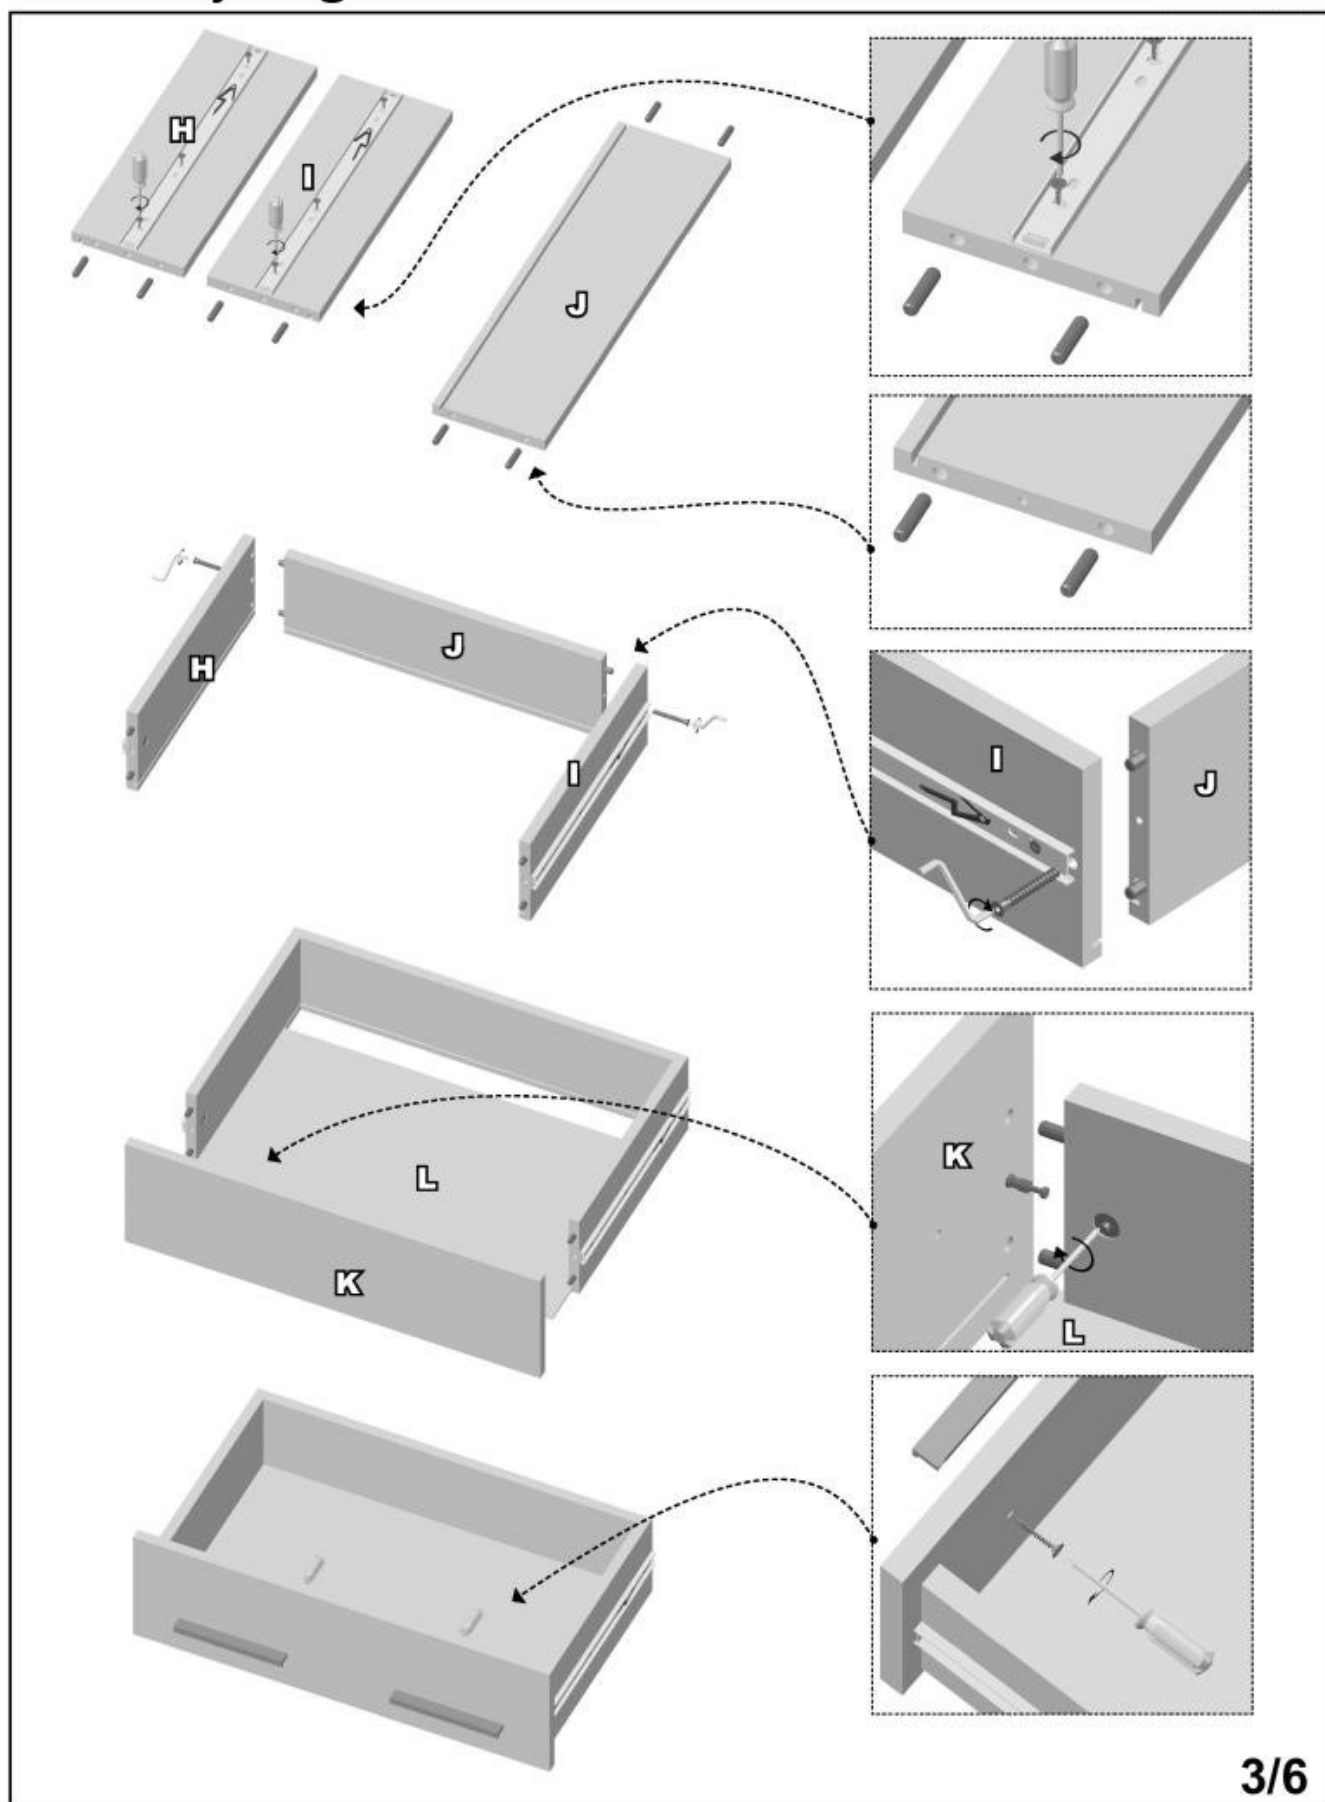

# Policový regál LINA

M 28 8x30	N 8 7/50	O 12	P 12	R x 1,4/20	S 12x 1,4/20
T 4x L-350	U 24x 3,5x16	W 4x 69 (160)	Z1 8x 4x30	Z2 4 x	Z3 8 x 4x20
Z4 12x	Z5 8x	Z6 1x	Z7 2 x	Z8 2x	Z9 1x

# Policový regál LINA