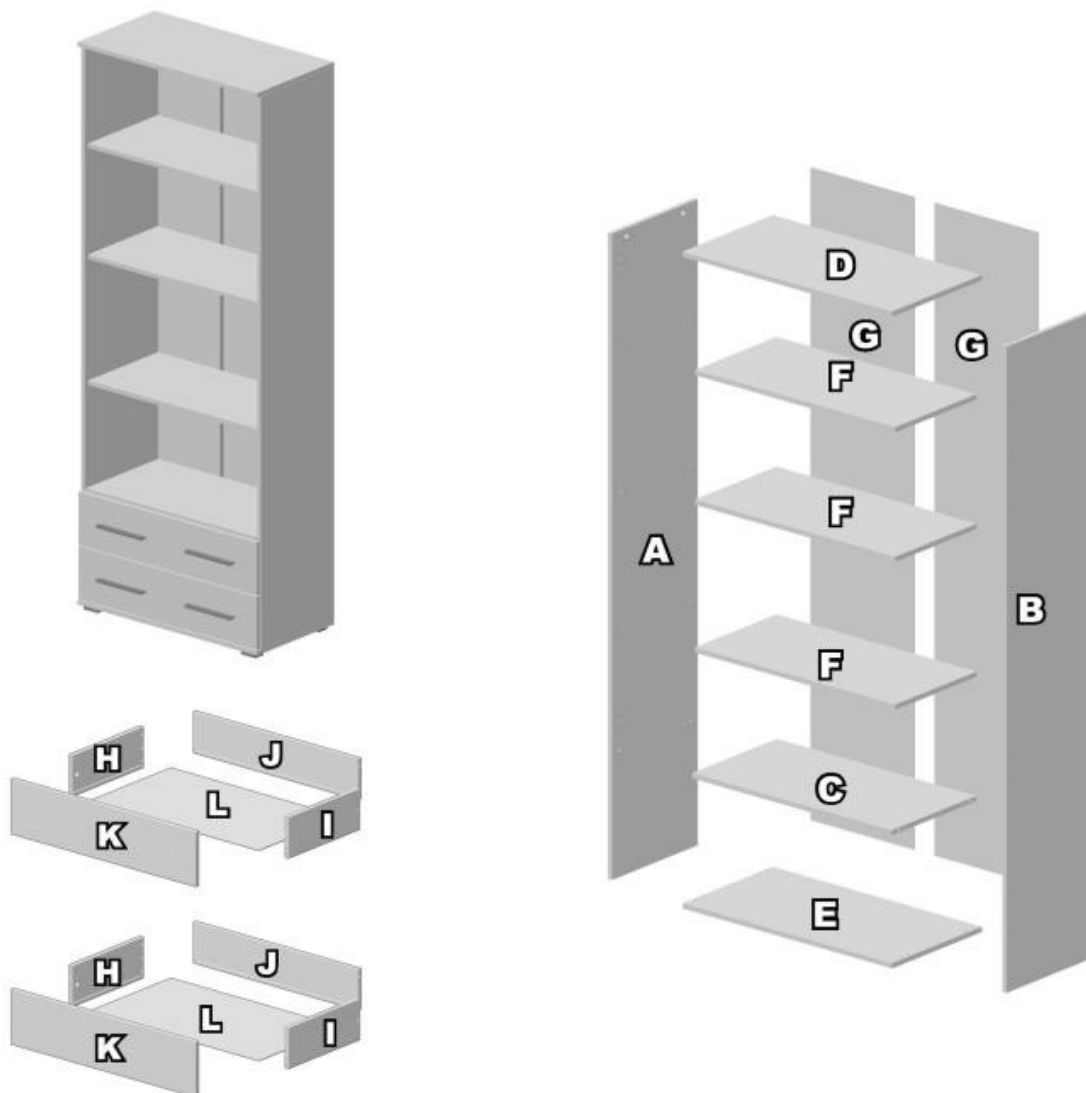

# Policový regál LINA

M 28 8x30	N 8 7/50	O 12	P 12	R x 1,4/20	S 12x 1,4/20
T 4x L-350	U 24x 3,5x16	W 4x 69 (160)	Z1 8x 4x30	Z2 4 x	Z3 8 x 4x20
Z4 12x	Z5 8x	Z6 1x	Z7 2 x	Z8 2x	Z9 1x

# Policový regál LINA