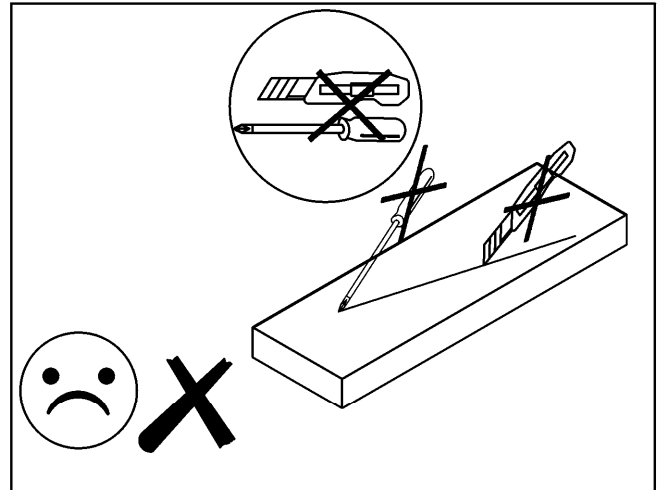

# Postel DENIS - přistýlka

**K1**

x 12

Ø8 x 35

**S5**

x 24

Ø3,5 x 30

**S3**

x 30

Ø3,5 x 16

**M1**

x 6

Ø6,3 x 30

**M2**

x 6

Ø15

HEX 4 mm

**B3**

x 3

40x40x40

ca 35 mm

TEILE NR	ANZAHL	MASS L X B X T(MM)	✓
<b>1</b>	<b>1</b>	<b>1974 X 185 X 20</b>	
<b>2</b>	<b>1</b>	<b>190 X 130 X 20</b>	
<b>3</b>	<b>3</b>	<b>900 X 130 X 25</b>	
<b>4</b>	<b>12</b>	<b>898 X 62 X 17</b>	