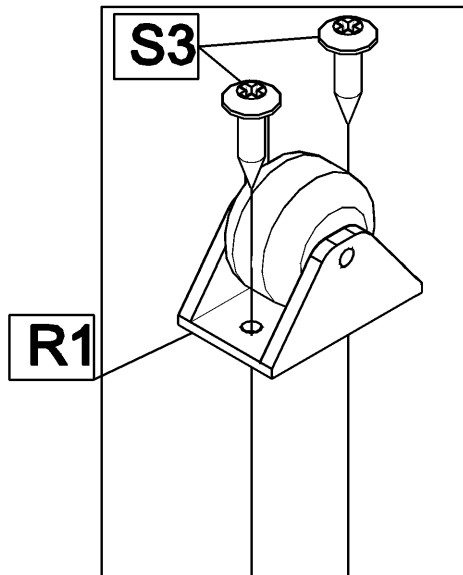

# Postel DENIS - přistýlka

**K1**

x 12

Ø8 x 35

**S5**

x 24

Ø3,5 x 30

**S3**

HEX 4 mm

**B3**

x 3

40x40x40

ca 35 mm

TEILE NR	ANZAHL	MASS L X B X T(MM)	✓
<b>1</b>	<b>1</b>	<b>1974 X 185 X 20</b>	
<b>2</b>	<b>1</b>	<b>190 X 130 X 20</b>	
<b>3</b>	<b>3</b>	<b>900 X 130 X 25</b>	
<b>4</b>	<b>12</b>	<b>898 X 62 X 17</b>	

2

3

4

5

S5

x24

Ø3,5 x 30

S5

4

6

9/11

<b>B3</b>		x3	<b>S3</b>		x 18
	40x40x40			Ø3,5 x 16	

MAX  
90 kg

10/11

7