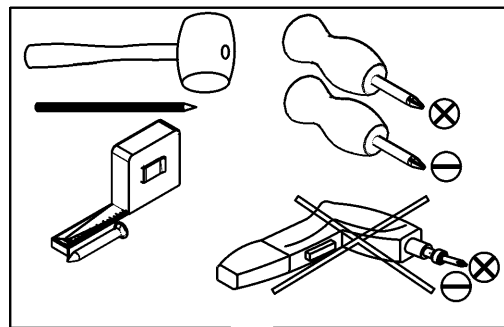

# Postel DENIS - přistýlka

**K1**

x 12

Ø8 x 35

**S5**

x 24

Ø3,5 x 30

**S3**

x 30

Ø3,5 x 16

**M1**

x 6

Ø6,3 x 30

**M2**

x 6

Ø15

**R1**

x 6

Ø30

**C5**

x 6

Ø7 x 50

**F2**

x 1

HEX 4 mm

**B3**

x 3

40x40x40

ca 35 mm

TEILE NR	ANZAHL	MASS L X B X T(MM)	✓
<b>1</b>	<b>1</b>	<b>1974 X 185 X 20</b>	
<b>2</b>	<b>1</b>	<b>190 X 130 X 20</b>	
<b>3</b>	<b>3</b>	<b>900 X 130 X 25</b>	
<b>4</b>	<b>12</b>	<b>898 X 62 X 17</b>	