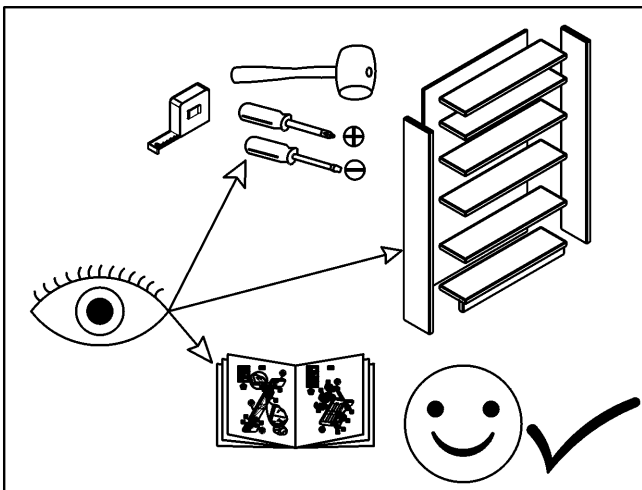

# Postel DENIS - přistýlka

**K1**

x 12

Ø8 x 35

**S5**

x 24

Ø3,5 x 30

**S3**

x 30

Ø3,5 x 16

**M1**

x 6

Ø6,3 x 30

**M2**

x 6

Ø15

**R1**

x 6

Ø30

**C5**

x 6

Ø7 x 50

**F2**

x 1

HEX 4 mm

**B3**

x 3

40x40x40

ca 35 mm

TEILE NR	ANZAHL	MASS L X B X T(MM)	✓
<b>1</b>	<b>1</b>	<b>1974 X 185 X 20</b>	
<b>2</b>	<b>1</b>	<b>190 X 130 X 20</b>	
<b>3</b>	<b>3</b>	<b>900 X 130 X 25</b>	
<b>4</b>	<b>12</b>	<b>898 X 62 X 17</b>	