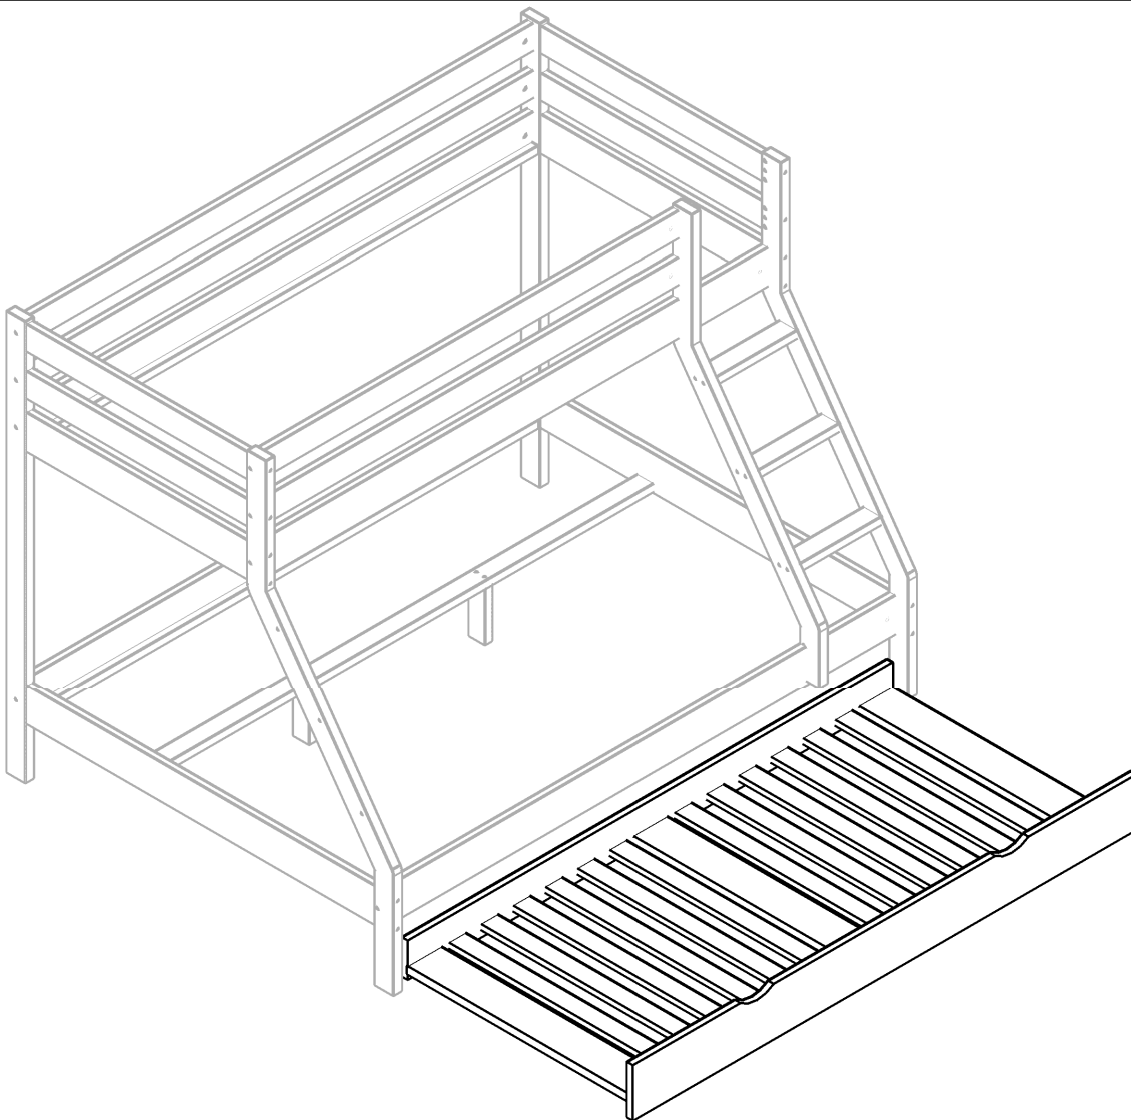

# Postel DENIS - přistýlka

**K1**

x 12

Ø8 x 35

**S5**

x 24

Ø3,5 x 30

**S3**

x 30

Ø3,5 x 16

**M1**

x 6

Ø6,3 x 30

**M2**

x 6

Ø15

**R1**

x 6

Ø30

**C5**

x 6

Ø7 x 50

**F2**

x 1

HEX 4 mm

**B3**

x 3

40x40x40

ca 35 mm

TEILE NR	ANZAHL	MASS L X B X T(MM)	✓
<b>1</b>	<b>1</b>	<b>1974 X 185 X 20</b>	
<b>2</b>	<b>1</b>	<b>190 X 130 X 20</b>	
<b>3</b>	<b>3</b>	<b>900 X 130 X 25</b>	
<b>4</b>	<b>12</b>	<b>898 X 62 X 17</b>	