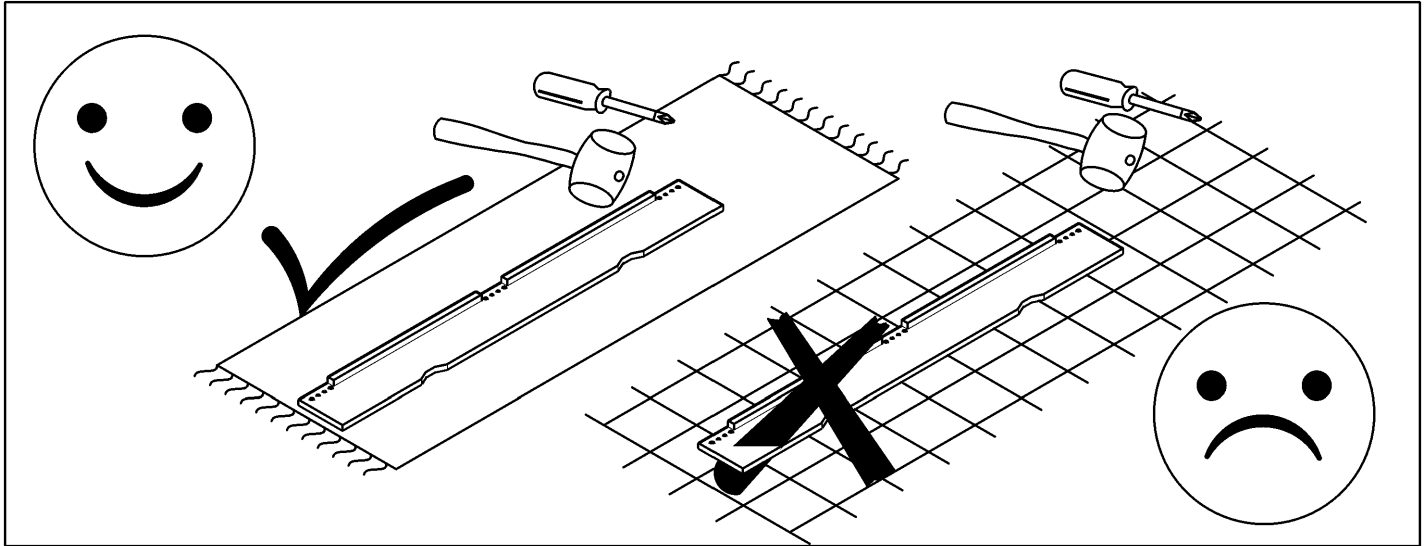

HEX 4 mm

**B3**

x 3

40x40x40

ca 35 mm

TEILE NR	ANZAHL	MASS L X B X T(MM)	✓
<b>1</b>	<b>1</b>	<b>1974 X 185 X 20</b>	
<b>2</b>	<b>1</b>	<b>190 X 130 X 20</b>	
<b>3</b>	<b>3</b>	<b>900 X 130 X 25</b>	
<b>4</b>	<b>12</b>	<b>898 X 62 X 17</b>	