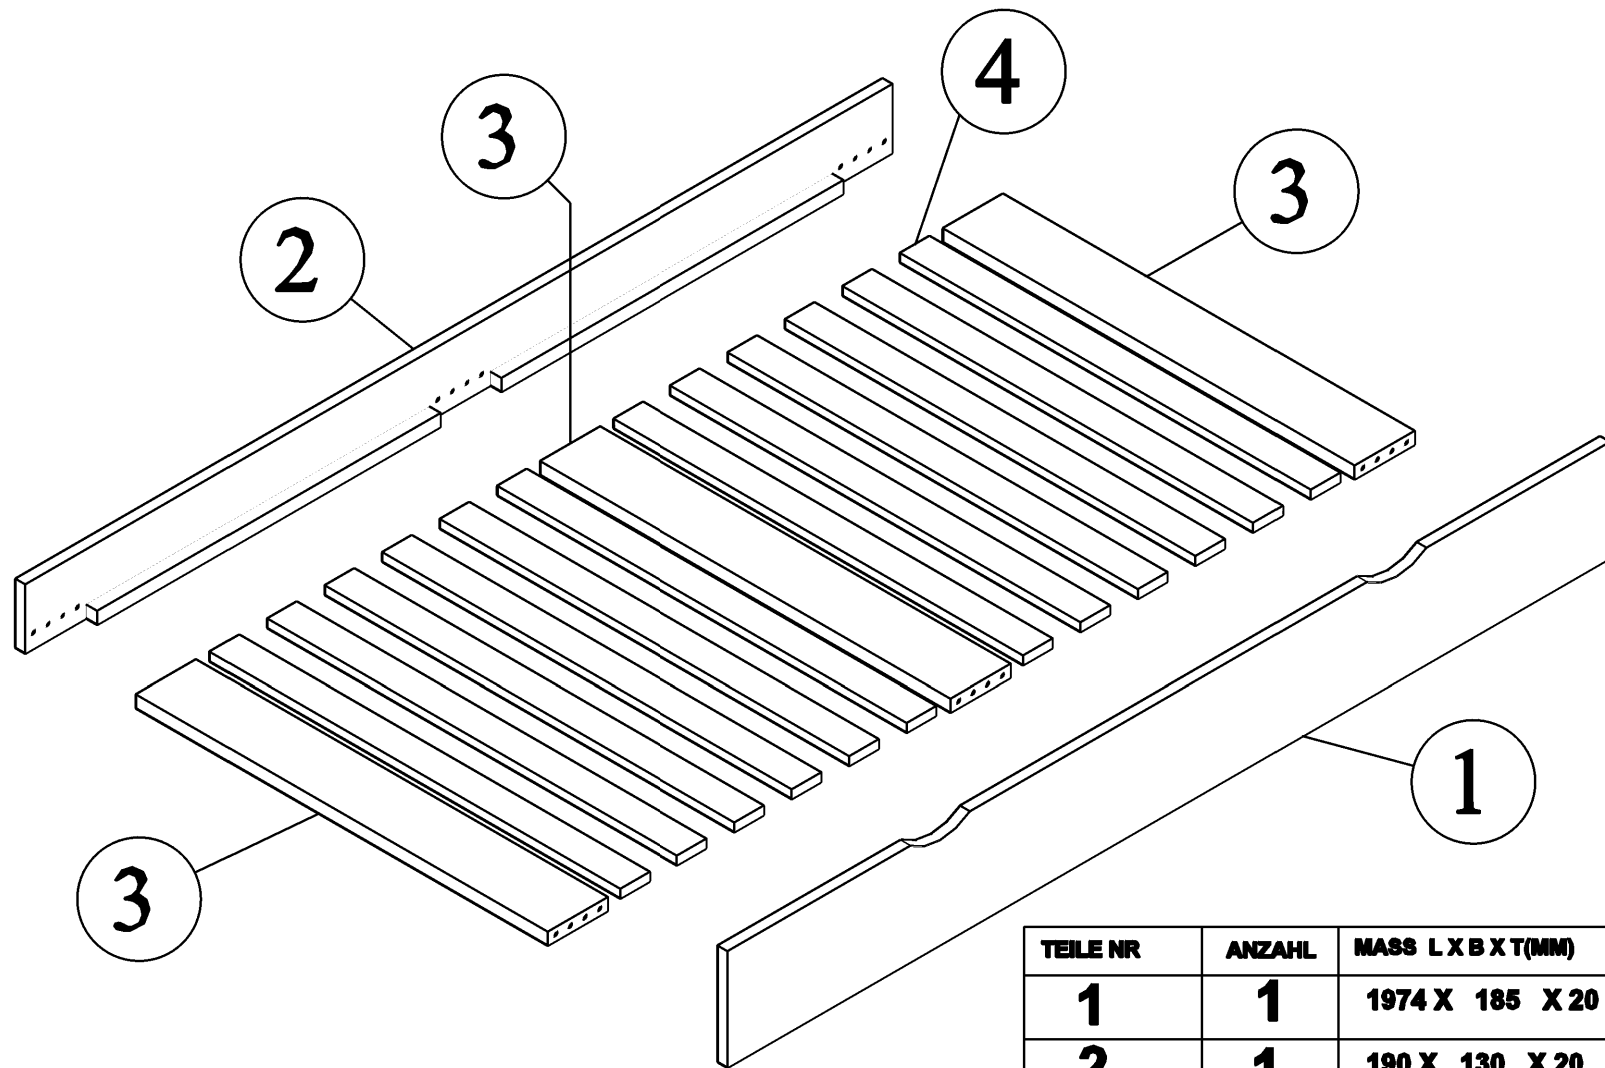

HEX 4 mm

**B3**

x 3

40x40x40

ca 35 mm

TEILE NR	ANZAHL	MASS L X B X T(MM)	✓
<b>1</b>	<b>1</b>	<b>1974 X 185 X 20</b>	
<b>2</b>	<b>1</b>	<b>190 X 130 X 20</b>	
<b>3</b>	<b>3</b>	<b>900 X 130 X 25</b>	
<b>4</b>	<b>12</b>	<b>898 X 62 X 17</b>	

2

3

4

5

S5

x24

Ø3,5 x 30

S5