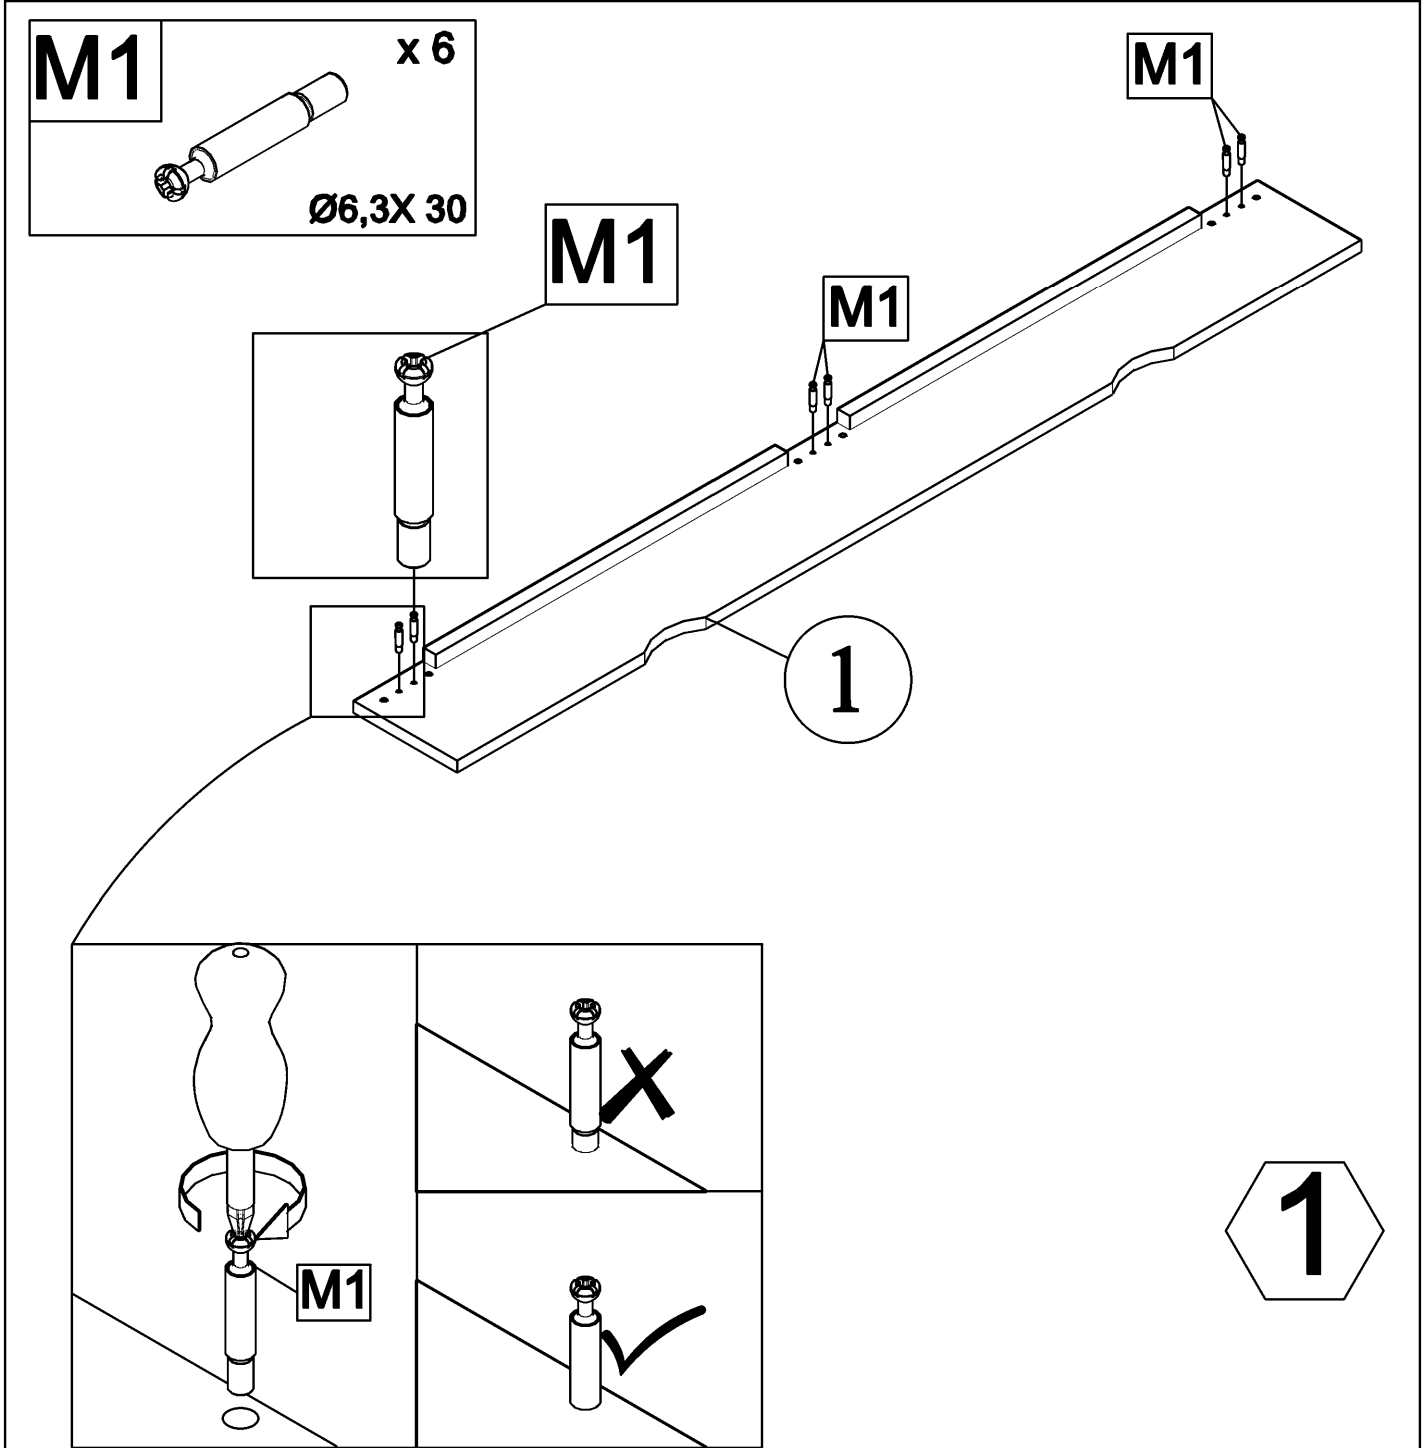

# Postel DENIS - přistýlka

**K1**

x 12

Ø8 x 35

**S5**

x 24

Ø3,5 x 30

**S3**

**R1**

x 6

Ø30

**C5**

x 6

Ø7 x 50

**F2**

x 1

HEX 4 mm

**B3**

x 3

40x40x40

ca 35 mm

TEILE NR	ANZAHL	MASS L X B X T(MM)	✓
<b>1</b>	<b>1</b>	<b>1974 X 185 X 20</b>	
<b>2</b>	<b>1</b>	<b>190 X 130 X 20</b>	
<b>3</b>	<b>3</b>	<b>900 X 130 X 25</b>	
<b>4</b>	<b>12</b>	<b>898 X 62 X 17</b>	

2

3

4

5

S5

x24

Ø3,5 x 30

S5