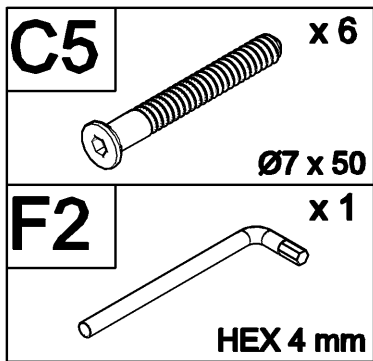

**R1**

x 6

Ø30

**C5**

x 6

Ø7 x 50

**F2**

x 1

HEX 4 mm

**B3**

x 3

40x40x40

ca 35 mm

TEILE NR	ANZAHL	MASS L X B X T(MM)	✓
<b>1</b>	<b>1</b>	<b>1974 X 185 X 20</b>	
<b>2</b>	<b>1</b>	<b>190 X 130 X 20</b>	
<b>3</b>	<b>3</b>	<b>900 X 130 X 25</b>	
<b>4</b>	<b>12</b>	<b>898 X 62 X 17</b>	

2

3

4

5

S5

x24

Ø3,5 x 30

S5

4

6

9/11

<b>B3</b>		x3	<b>S3</b>		x 18
	40x40x40			Ø3,5 x 16	

MAX  
90 kg

10/11

7