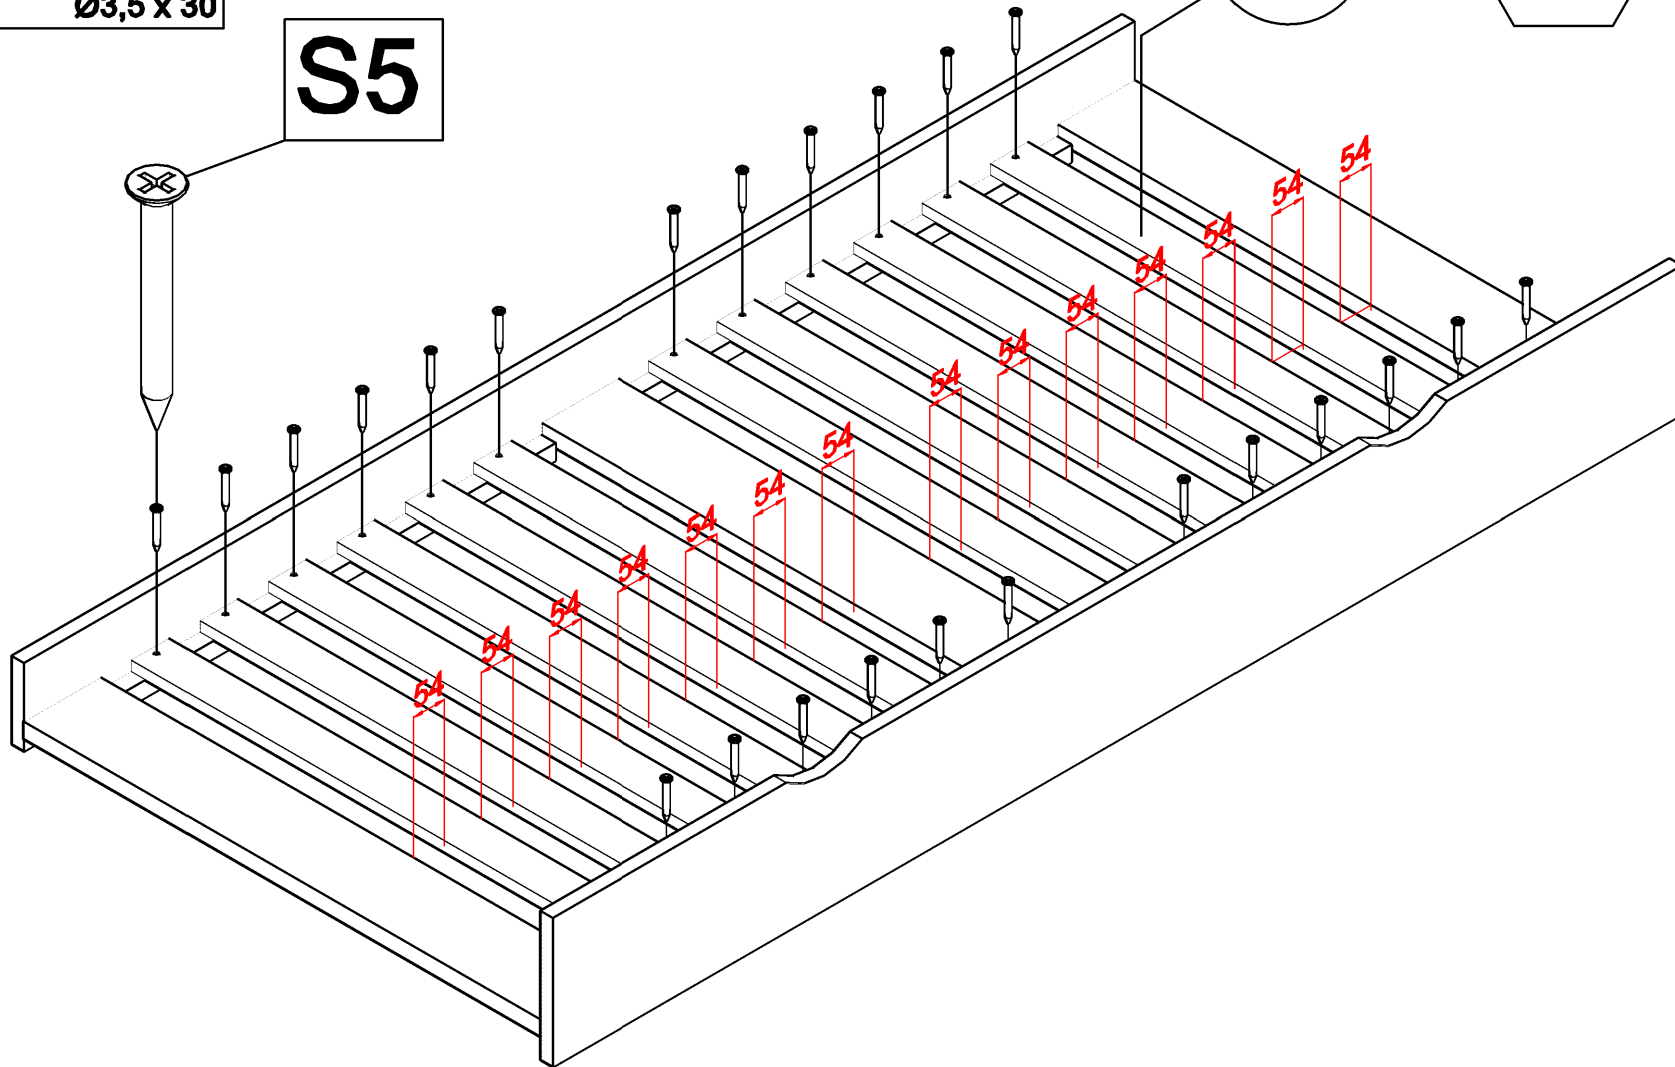

HEX 4 mm

**B3**

x 3

40x40x40

ca 35 mm

TEILE NR	ANZAHL	MASS L X B X T(MM)	✓
<b>1</b>	<b>1</b>	<b>1974 X 185 X 20</b>	
<b>2</b>	<b>1</b>	<b>190 X 130 X 20</b>	
<b>3</b>	<b>3</b>	<b>900 X 130 X 25</b>	
<b>4</b>	<b>12</b>	<b>898 X 62 X 17</b>	

2

3

4

5

S5

x24

Ø3,5 x 30

S5

4

6

9/11

<b>B3</b>		x3	<b>S3</b>		x 18
	40x40x40			Ø3,5 x 16	

MAX  
90 kg

10/11

7