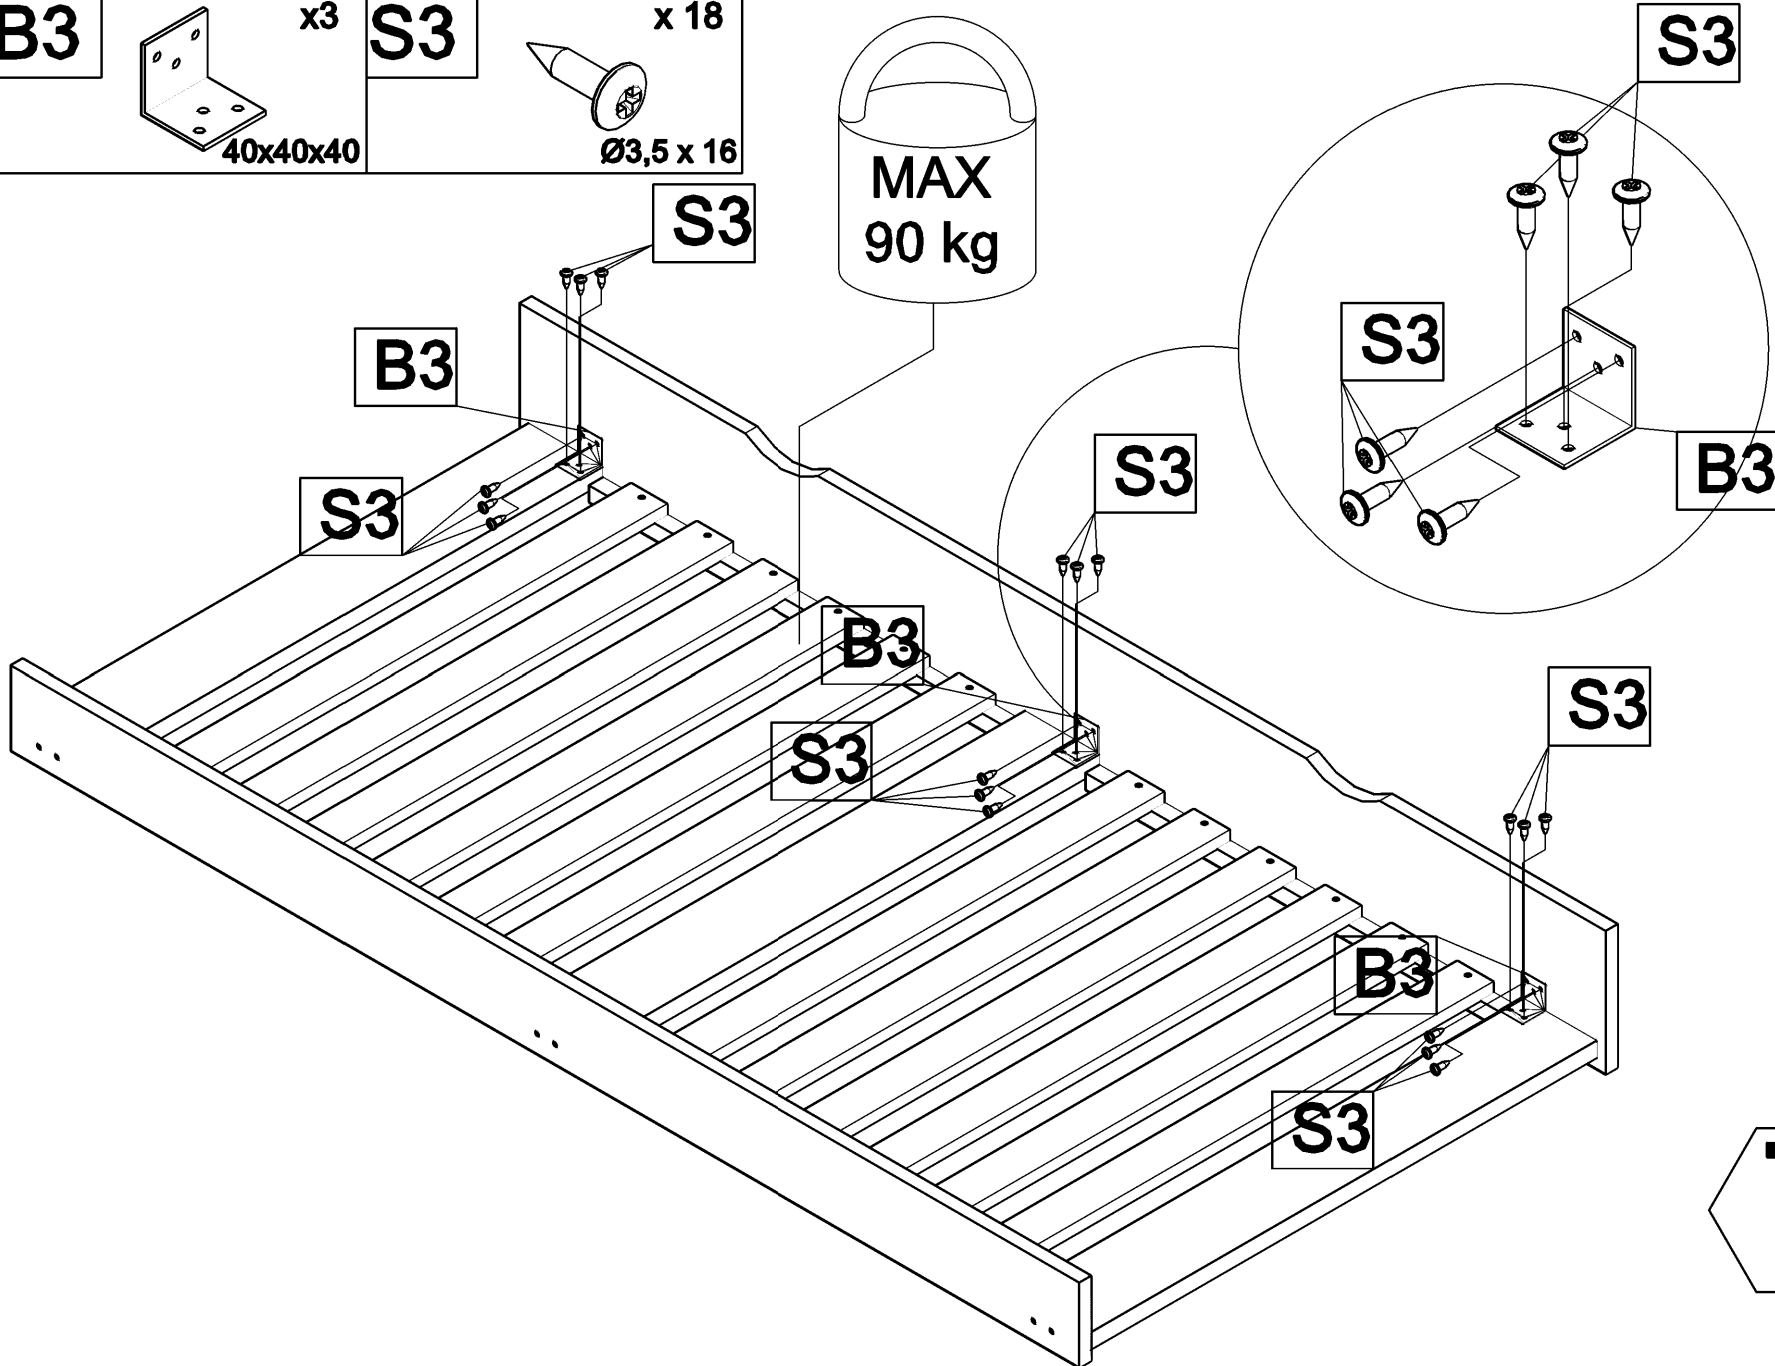

# Postel DENIS - přistýlka

**K1**

x 12

Ø8 x 35

**S5**

x 24

Ø3,5 x 30

**S3**

**R1**

x 6

Ø30

**C5**

x 6

Ø7 x 50

**F2**

x 1

HEX 4 mm

**B3**

x 3

40x40x40

ca 35 mm

TEILE NR	ANZAHL	MASS L X B X T(MM)	✓
<b>1</b>	<b>1</b>	<b>1974 X 185 X 20</b>	
<b>2</b>	<b>1</b>	<b>190 X 130 X 20</b>	
<b>3</b>	<b>3</b>	<b>900 X 130 X 25</b>	
<b>4</b>	<b>12</b>	<b>898 X 62 X 17</b>	

4

6

9/11

<b>B3</b>		x3	<b>S3</b>		x 18
	40x40x40			Ø3,5 x 16	

MAX  
90 kg

10/11

7