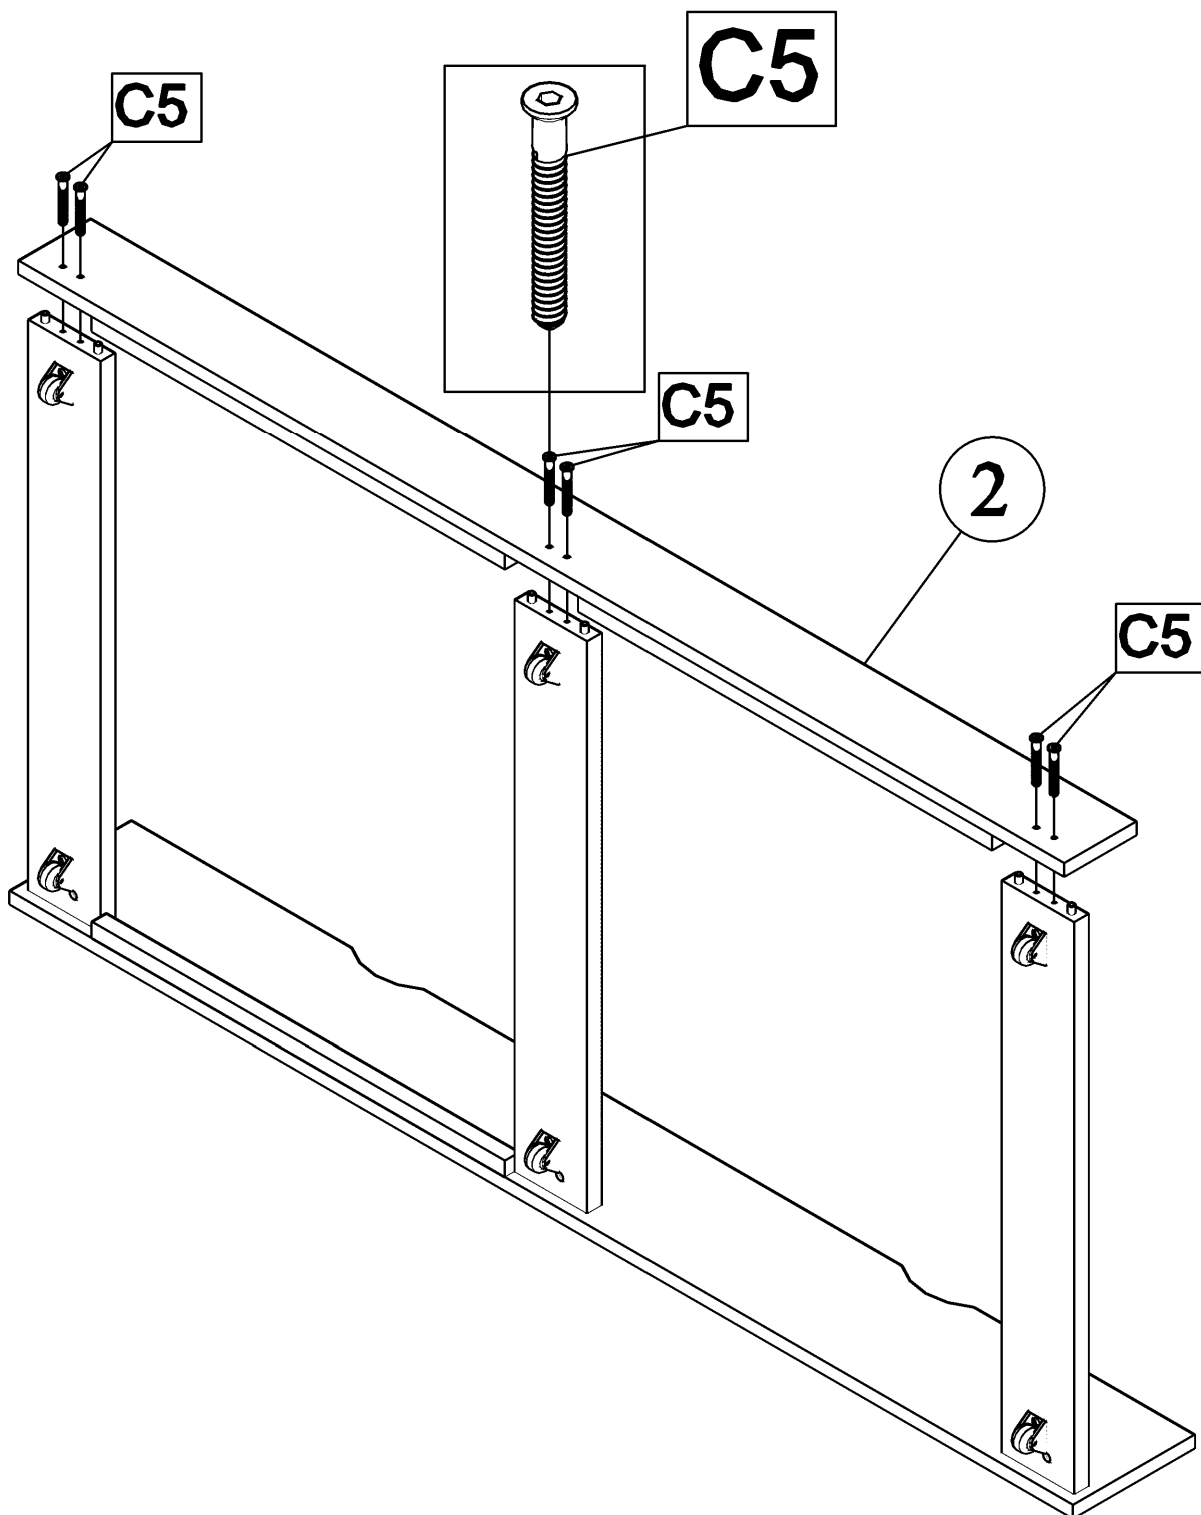

# Postel DENIS - přistýlka

**K1**

x 12

Ø8 x 35

**S5**

x 24

Ø3,5 x 30

**S3**

HEX 4 mm

**B3**

x 3

40x40x40

ca 35 mm

TEILE NR	ANZAHL	MASS L X B X T(MM)	✓
<b>1</b>	<b>1</b>	<b>1974 X 185 X 20</b>	
<b>2</b>	<b>1</b>	<b>190 X 130 X 20</b>	
<b>3</b>	<b>3</b>	<b>900 X 130 X 25</b>	
<b>4</b>	<b>12</b>	<b>898 X 62 X 17</b>	

2

3

4

5

S5

x24

Ø3,5 x 30

S5

4

6

9/11

<b>B3</b>		x3	<b>S3</b>		x 18
	40x40x40			Ø3,5 x 16	

MAX  
90 kg

10/11

7