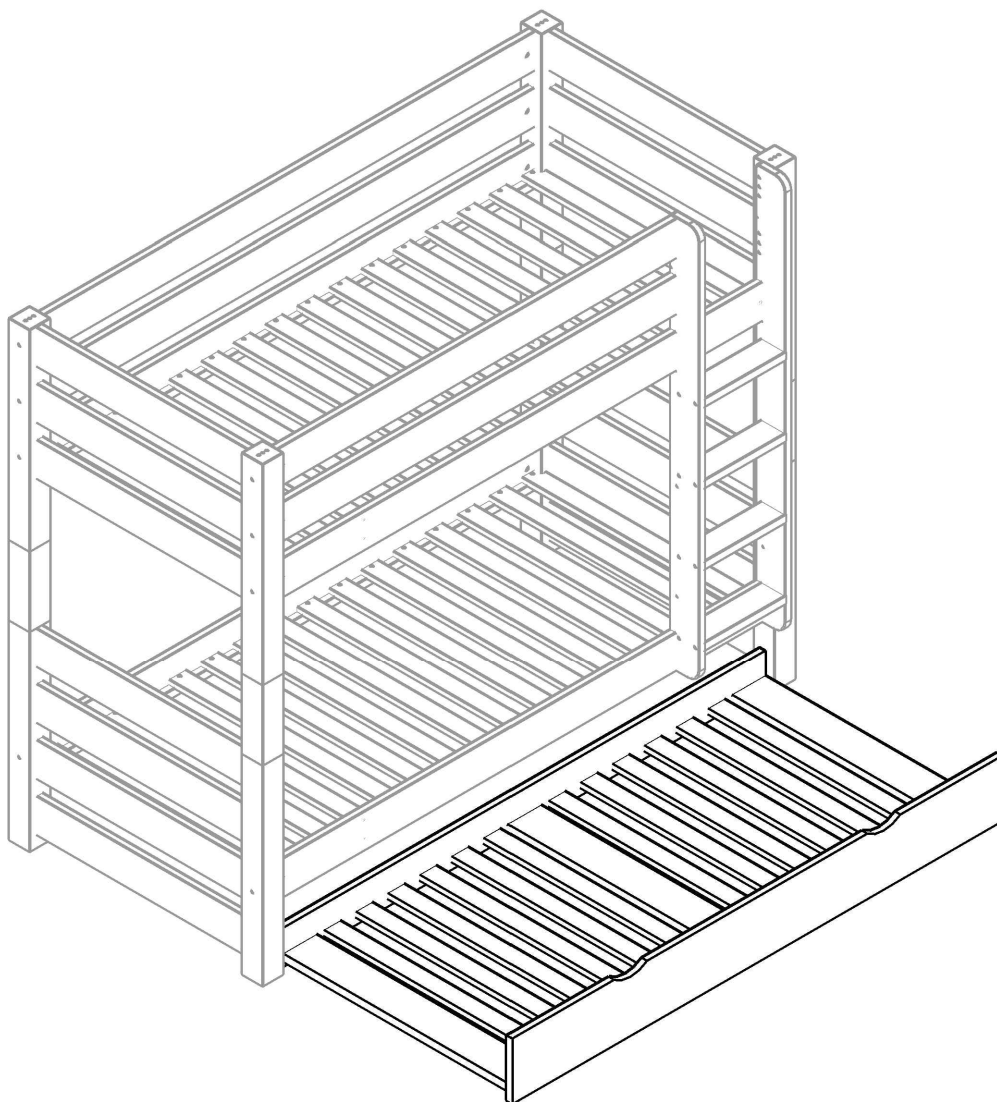

Postel HONZA - přistýlka

K1

x 12

Ø8 x 35

S5

x 24

Ø3,5 x 30

S3

x 30

Ø3,5 x 16

M1

x 6

Ø6,3 x 30

M2

x 6

Ø15

R1

x 6

Ø30

C5

x 6

Ø7 x 50

F2

x 1

HEX 4 mm

B3

x 3

40x40x40

ca 35 mm

TEILE NR	ANZAHL	MASS L X B X T(MM)	✓
1	1	1932 X 220 X 20	
2	1	190 X 130 X 20	
3	3	900 X 130 X 25	
4	12	898 X 62 X 17	

2

x3