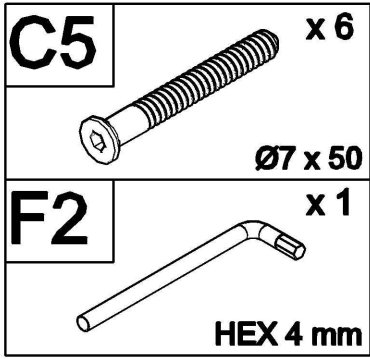

Postel HONZA - přistýlka

K1

x 12

Ø8 x 35

S5

x 24

Ø3,5 x 30

S3

x 30

Ø3,5 x 16

M1

x 6

Ø6,3 x 30

M2

x 6

Ø15

HEX 4 mm

B3

x 3

40x40x40

ca 35 mm

TEILE NR	ANZAHL	MASS L X B X T(MM)	✓
1	1	1932 X 220 X 20	
2	1	190 X 130 X 20	
3	3	900 X 130 X 25	
4	12	898 X 62 X 17	

2

x3

3

x3

4

5

S5

S5

4

6