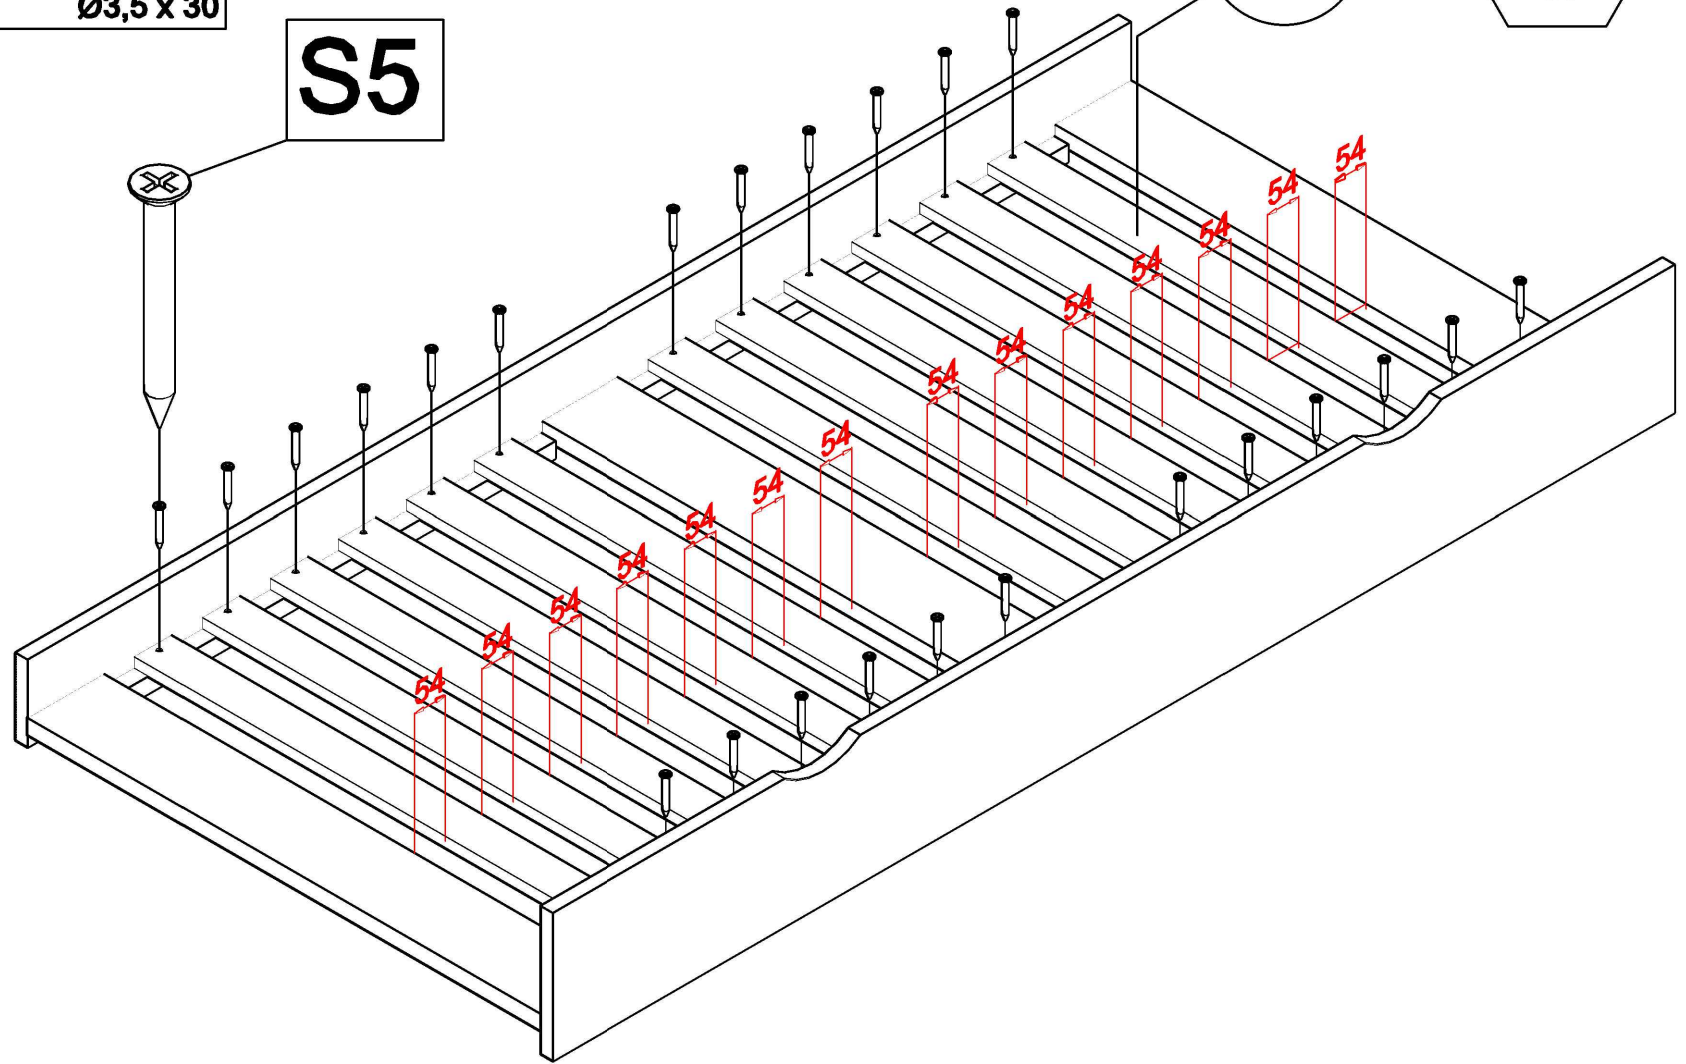

HEX 4 mm

B3

x 3

40x40x40

ca 35 mm

TEILE NR	ANZAHL	MASS L X B X T(MM)	✓
1	1	1932 X 220 X 20	
2	1	190 X 130 X 20	
3	3	900 X 130 X 25	
4	12	898 X 62 X 17	

2

x3

3

x3

4

5

S5

S5

4

6

9/11

10/11

B3	 40x40x40	x3	S3	 Ø3,5 x 16	x 18
-----------	---	----	-----------	--	------

MAX
90 kg

7