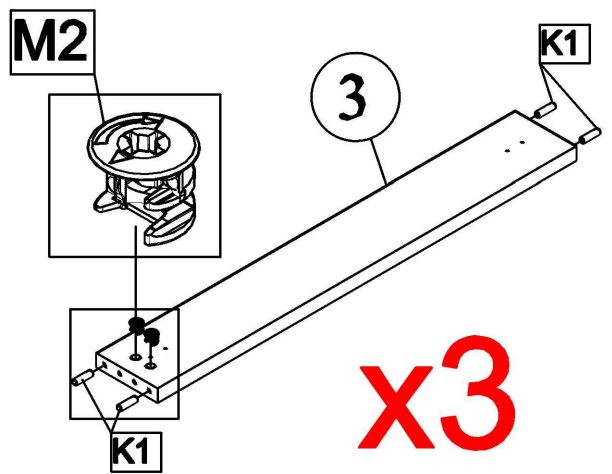

HEX 4 mm

B3

x 3

40x40x40

ca 35 mm

TEILE NR	ANZAHL	MASS L X B X T(MM)	✓
1	1	1932 X 220 X 20	
2	1	190 X 130 X 20	
3	3	900 X 130 X 25	
4	12	898 X 62 X 17	

2

x3