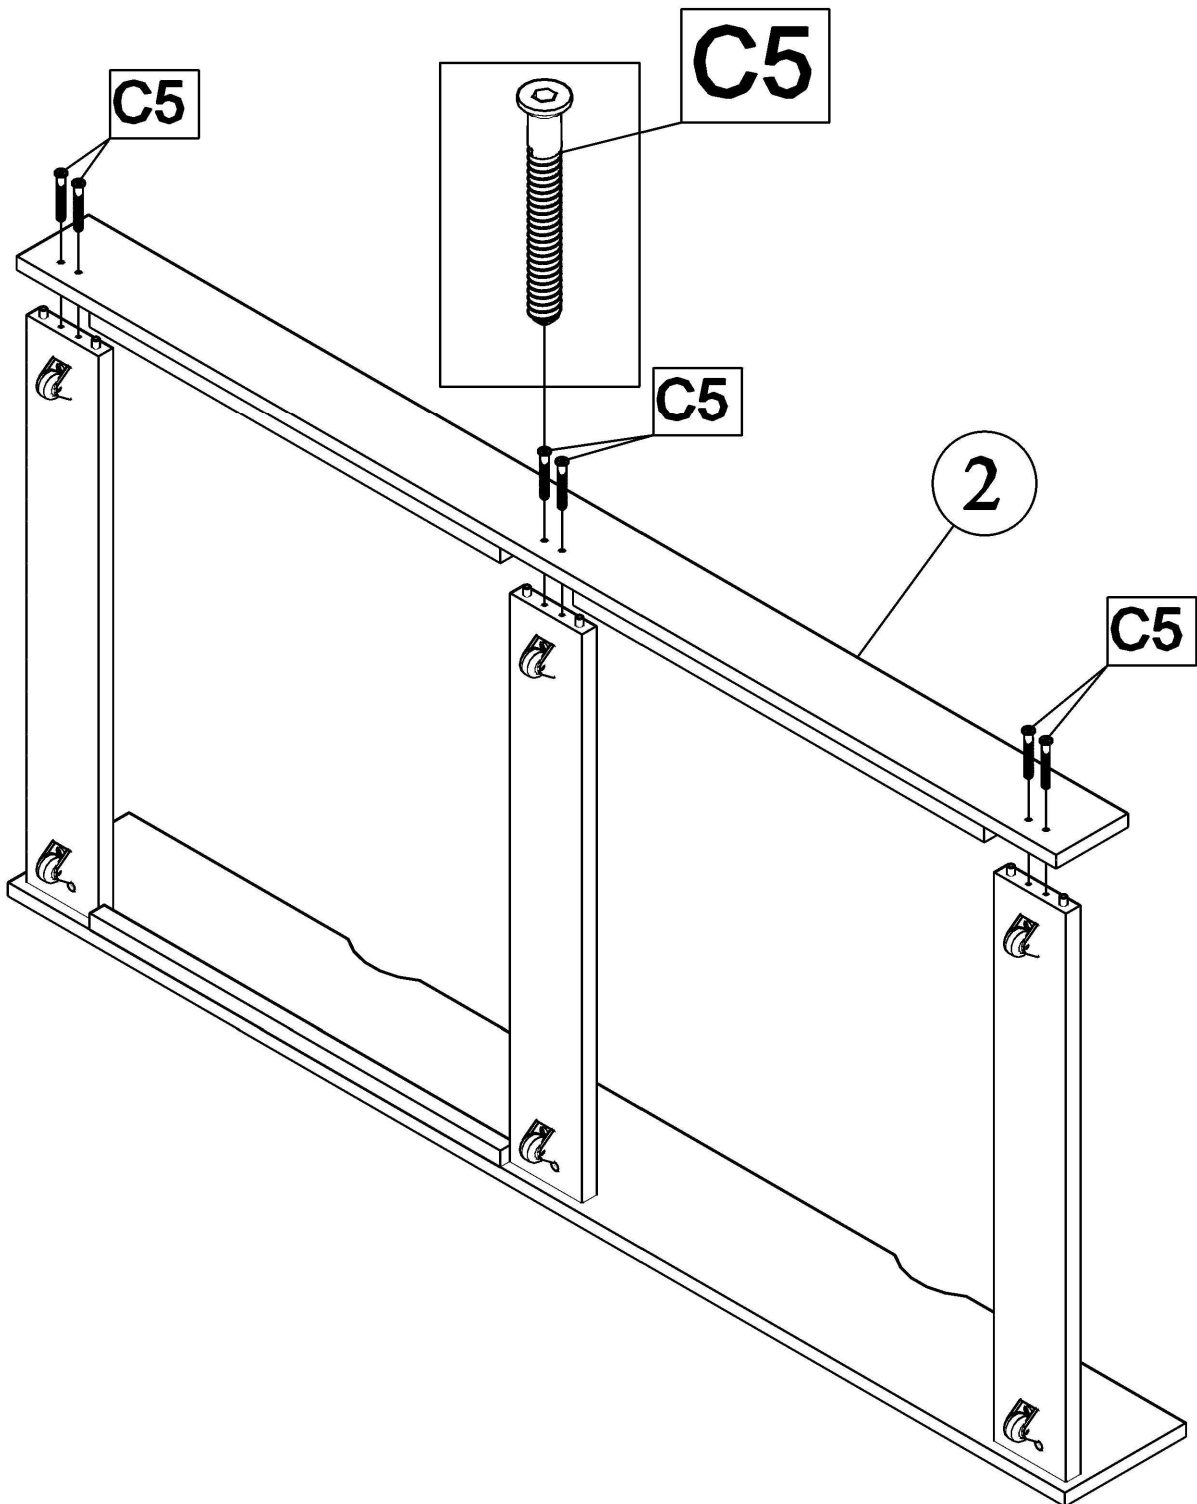

Postel HONZA - přistýlka

K1

x 12

Ø8 x 35

S5

x 24

Ø3,5 x 30

S3

HEX 4 mm

B3

x 3

40x40x40

ca 35 mm

TEILE NR	ANZAHL	MASS L X B X T(MM)	✓
1	1	1932 X 220 X 20	
2	1	190 X 130 X 20	
3	3	900 X 130 X 25	
4	12	898 X 62 X 17	

2

x3

3

x3

4

5

S5

S5

4

6

9/11

10/11

B3	 40x40x40	x3	S3	 Ø3,5 x 16	x 18
-----------	---	----	-----------	--	------

MAX
90 kg

7