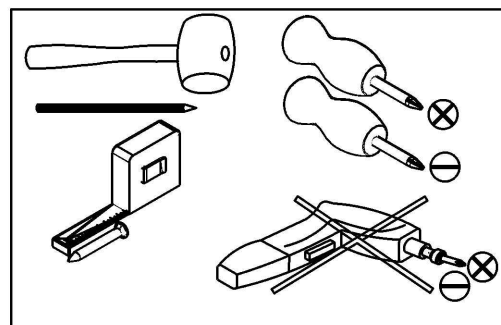

Postel HONZA - přistýlka

K1

x 12

Ø8 x 35

S5

x 24

Ø3,5 x 30

S3

x 30

Ø3,5 x 16

M1

x 6

Ø6,3 x 30

M2

x 6

Ø15

HEX 4 mm

B3

x 3

40x40x40

ca 35 mm

TEILE NR	ANZAHL	MASS L X B X T(MM)	✓
1	1	1932 X 220 X 20	
2	1	190 X 130 X 20	
3	3	900 X 130 X 25	
4	12	898 X 62 X 17	

2

x3