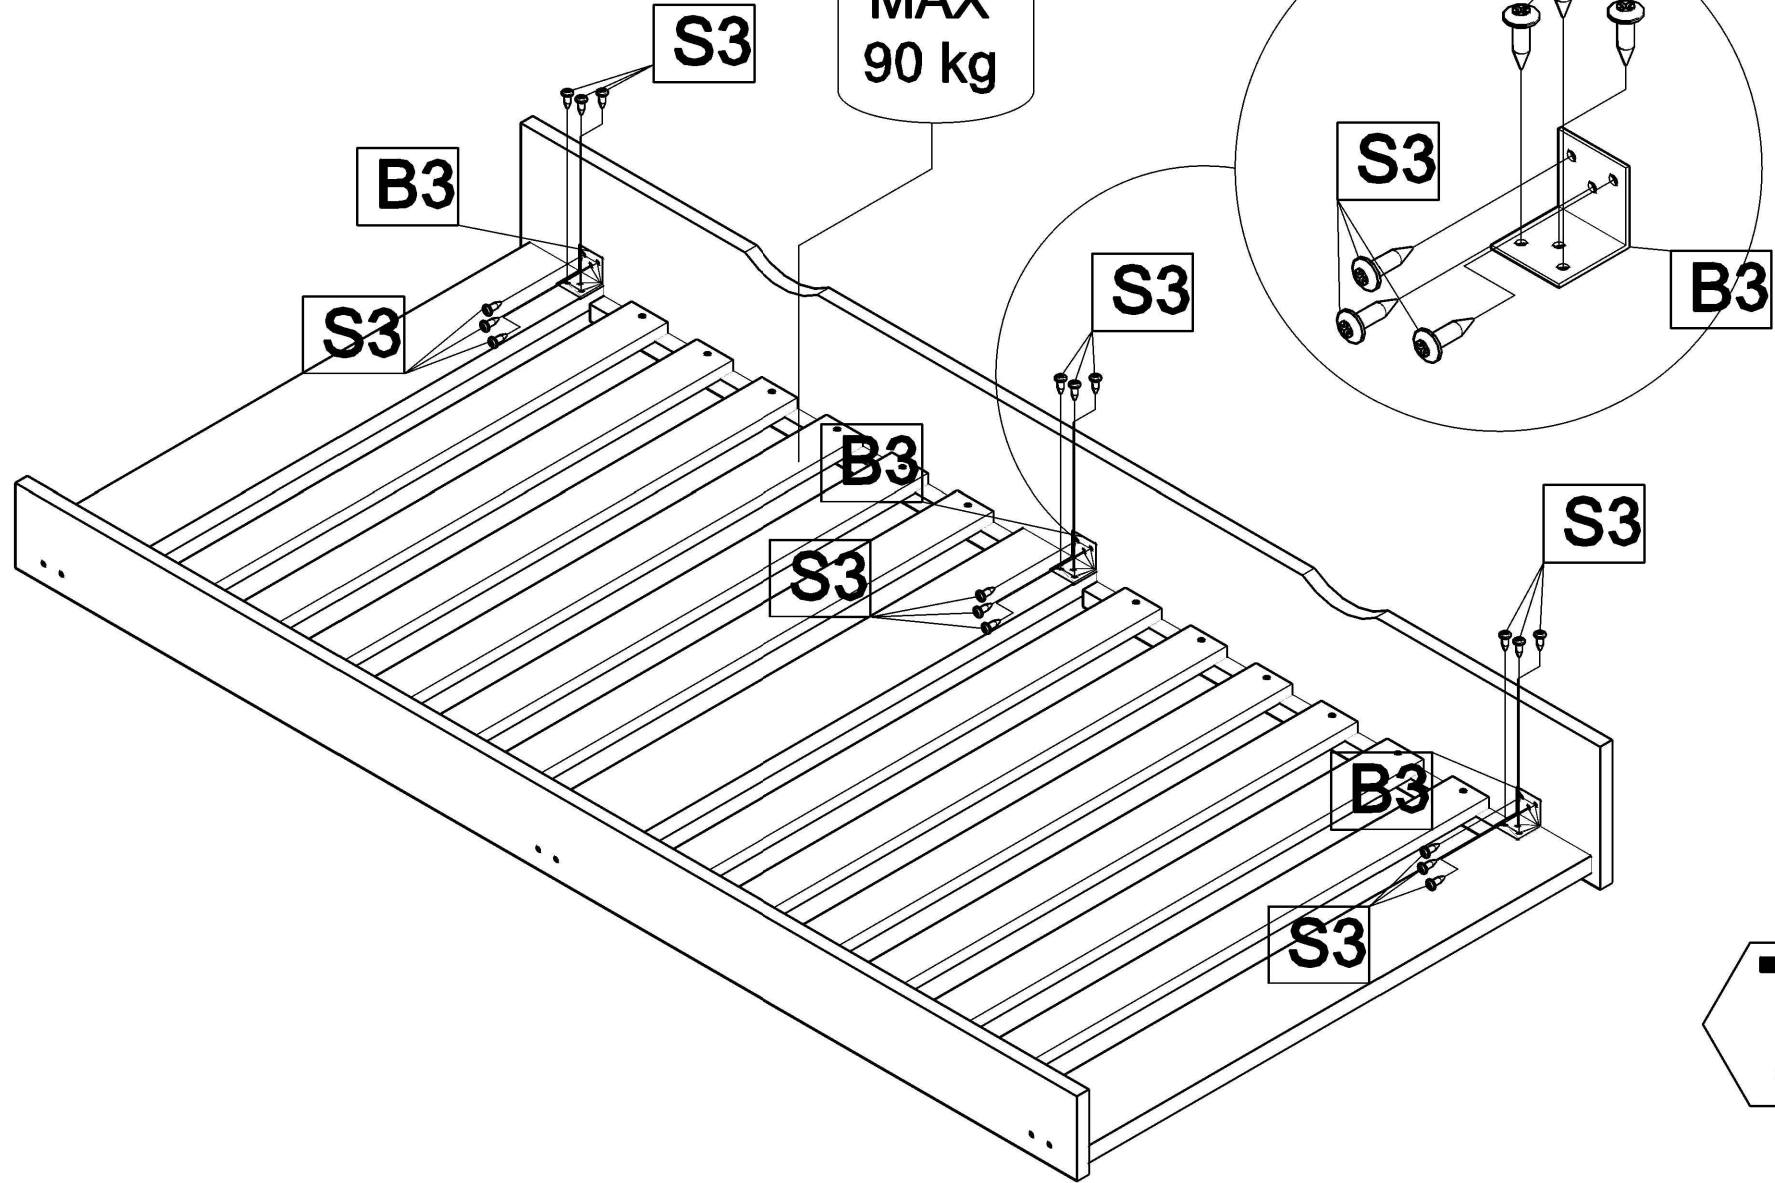

HEX 4 mm

B3

x 3

40x40x40

ca 35 mm

TEILE NR	ANZAHL	MASS L X B X T(MM)	✓
1	1	1932 X 220 X 20	
2	1	190 X 130 X 20	
3	3	900 X 130 X 25	
4	12	898 X 62 X 17	

2

x3

3

x3

4

5

S5

S5

4

6

9/11

10/11

B3	 40x40x40	x3	S3	 Ø3,5 x 16	x 18
-----------	---	----	-----------	--	------

MAX
90 kg

7