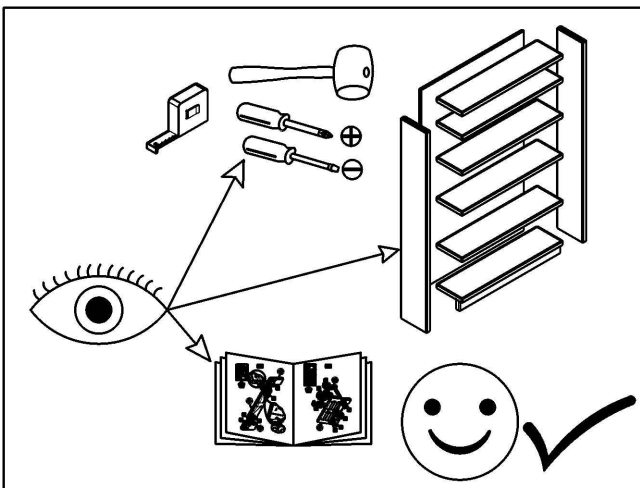

Postel HONZA - přistýlka

K1

x 12

Ø8 x 35

S5

x 24

Ø3,5 x 30

S3

x 30

Ø3,5 x 16

M1

x 6

Ø6,3 x 30

M2

x 6

Ø15

HEX 4 mm

B3

x 3

40x40x40

ca 35 mm

TEILE NR	ANZAHL	MASS L X B X T(MM)	✓
1	1	1932 X 220 X 20	
2	1	190 X 130 X 20	
3	3	900 X 130 X 25	
4	12	898 X 62 X 17	

2

x3