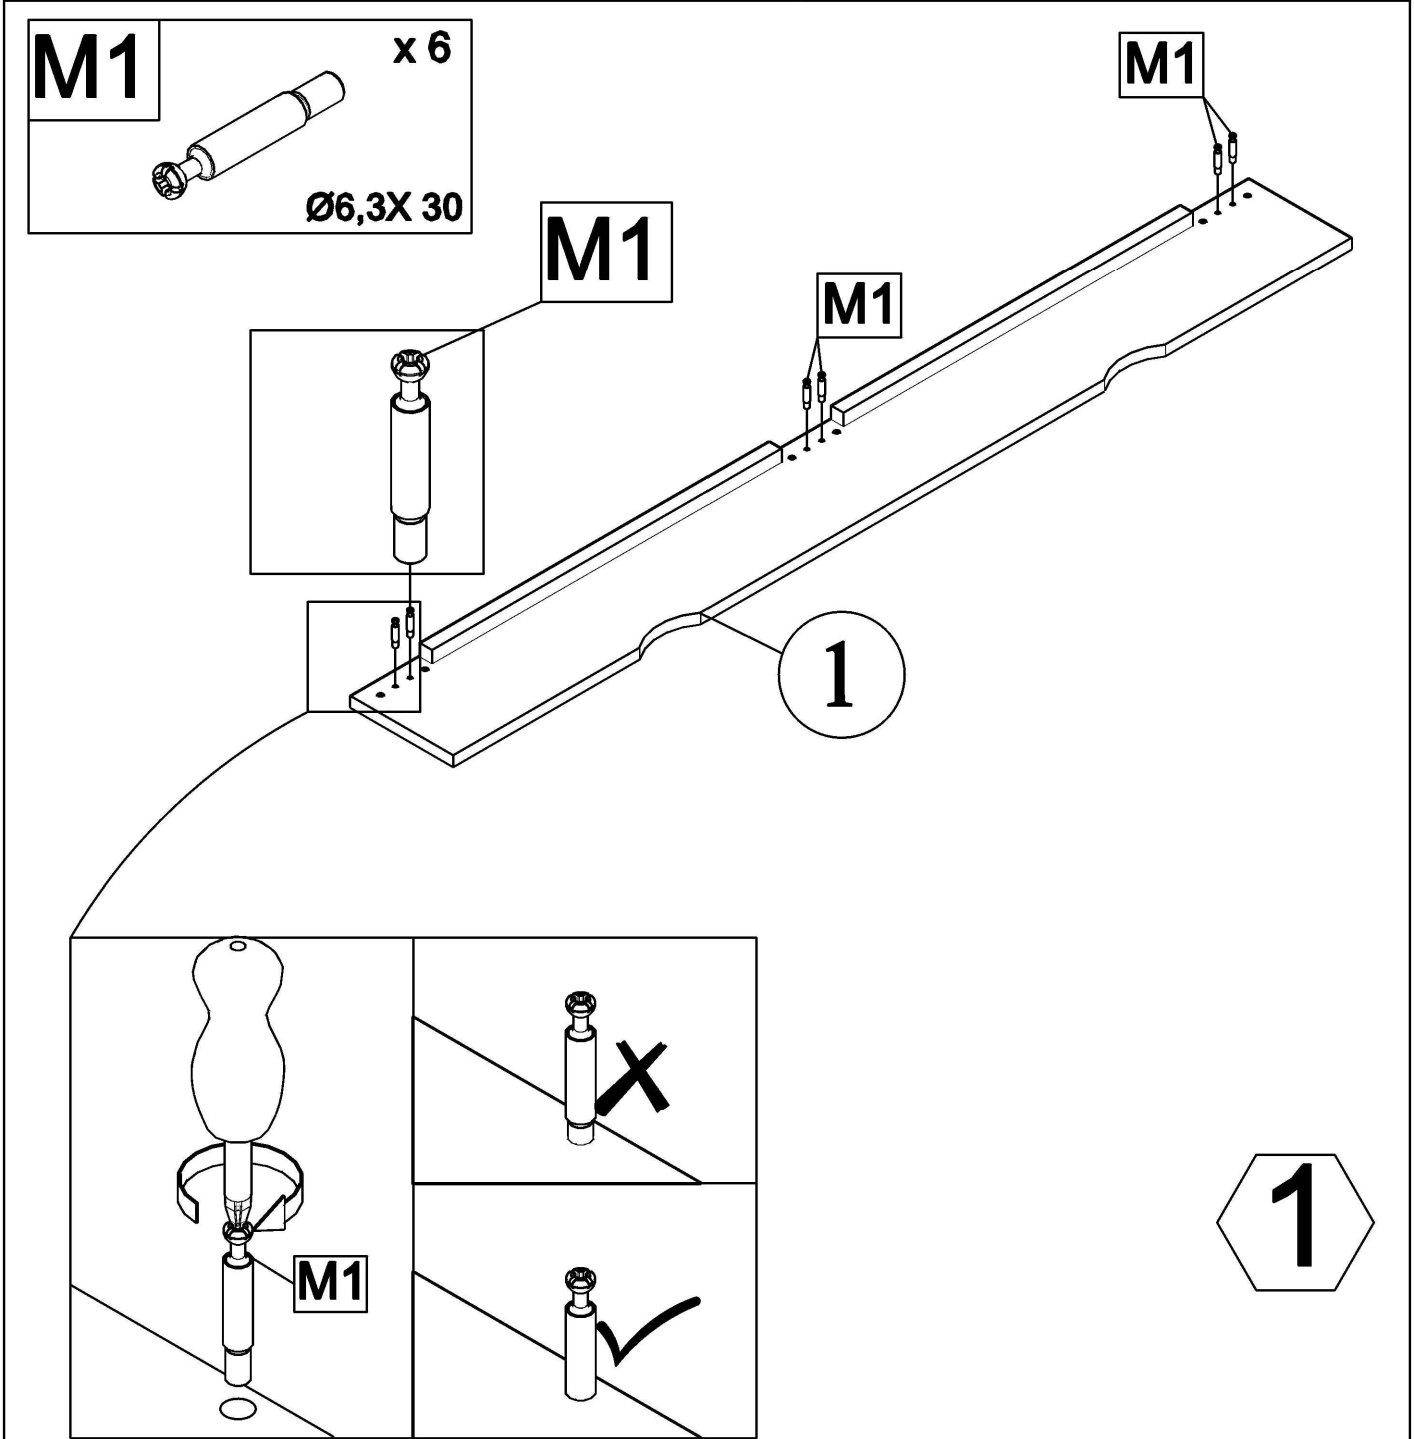

Postel HONZA - přistýlka

K1

x 12

Ø8 x 35

S5

x 24

Ø3,5 x 30

S3

HEX 4 mm

B3

x 3

40x40x40

ca 35 mm

TEILE NR	ANZAHL	MASS L X B X T(MM)	✓
1	1	1932 X 220 X 20	
2	1	190 X 130 X 20	
3	3	900 X 130 X 25	
4	12	898 X 62 X 17	

2

x3

9/11

10/11

B3	 40x40x40	x3	S3	 Ø3,5 x 16	x 18
-----------	---	----	-----------	--	------

MAX
90 kg

7