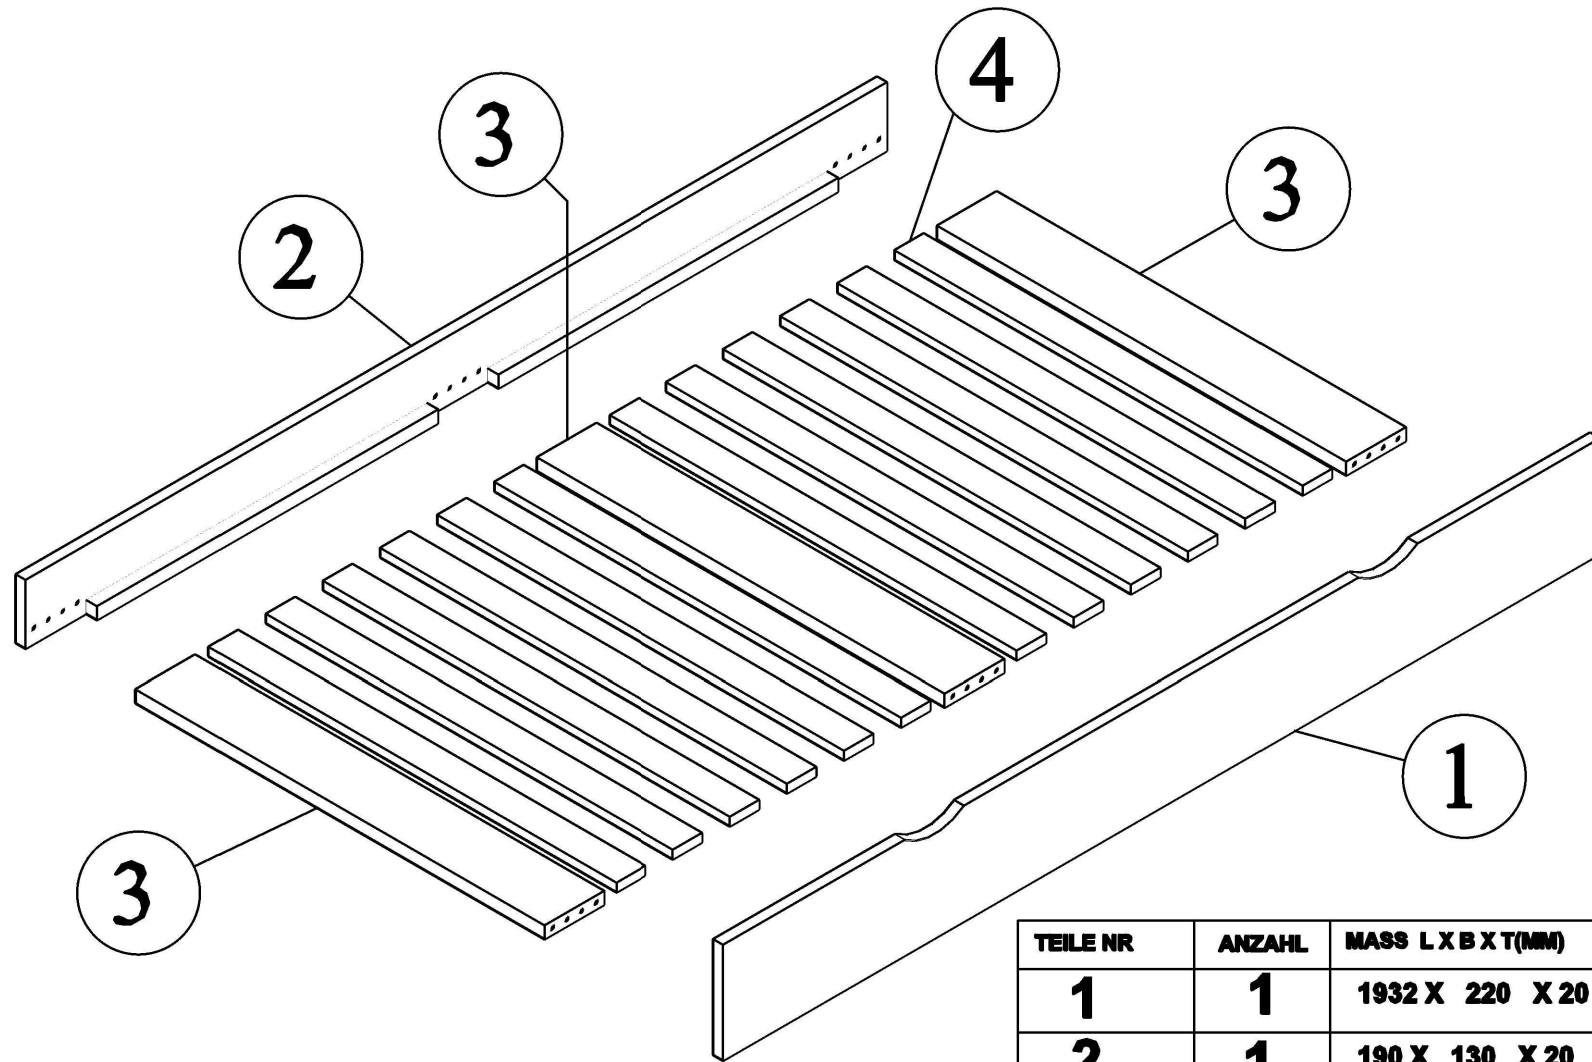

HEX 4 mm

B3

x 3

40x40x40

ca 35 mm

TEILE NR	ANZAHL	MASS L X B X T(MM)	✓
1	1	1932 X 220 X 20	
2	1	190 X 130 X 20	
3	3	900 X 130 X 25	
4	12	898 X 62 X 17	

2

x3