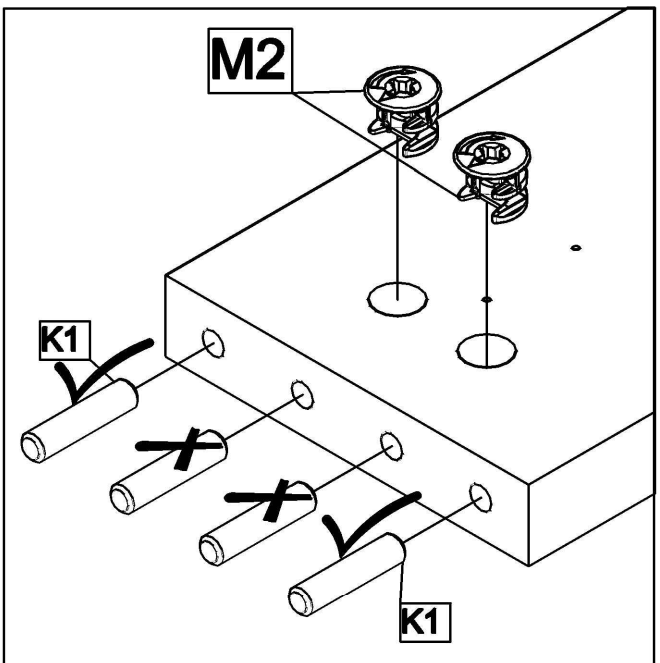

HEX 4 mm

B3

x 3

40x40x40

ca 35 mm

TEILE NR	ANZAHL	MASS L X B X T(MM)	✓
1	1	1932 X 220 X 20	
2	1	190 X 130 X 20	
3	3	900 X 130 X 25	
4	12	898 X 62 X 17	

2

x3

3

x3

4

5

S5

S5

4

6

9/11

10/11

B3	 40x40x40	x3	S3	 Ø3,5 x 16	x 18
-----------	---	----	-----------	--	------

MAX
90 kg

7