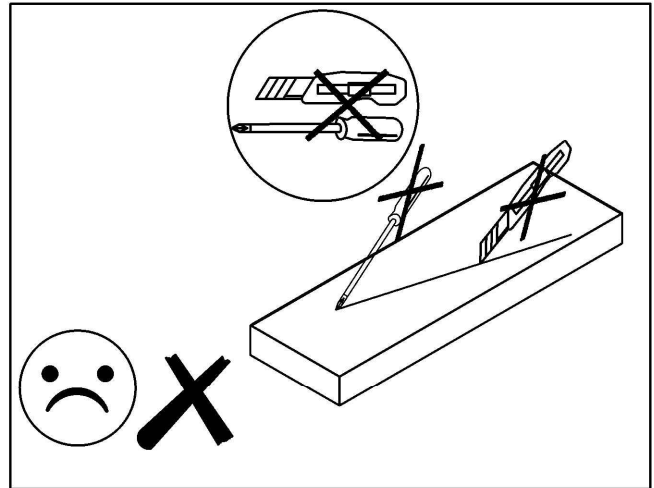

Postel HONZA - přistýlka

K1

x 12

Ø8 x 35

S5

x 24

Ø3,5 x 30

S3

x 30

Ø3,5 x 16

M1

x 6

Ø6,3 x 30

M2

x 6

Ø15

HEX 4 mm

B3

x 3

40x40x40

ca 35 mm

TEILE NR	ANZAHL	MASS L X B X T(MM)	✓
1	1	1932 X 220 X 20	
2	1	190 X 130 X 20	
3	3	900 X 130 X 25	
4	12	898 X 62 X 17	

2

x3