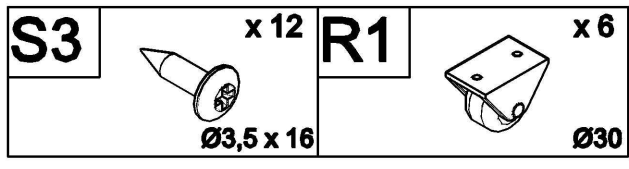

HEX 4 mm

B3

x 3

40x40x40

ca 35 mm

TEILE NR	ANZAHL	MASS L X B X T(MM)	✓
1	1	1932 X 220 X 20	
2	1	190 X 130 X 20	
3	3	900 X 130 X 25	
4	12	898 X 62 X 17	

2

x3