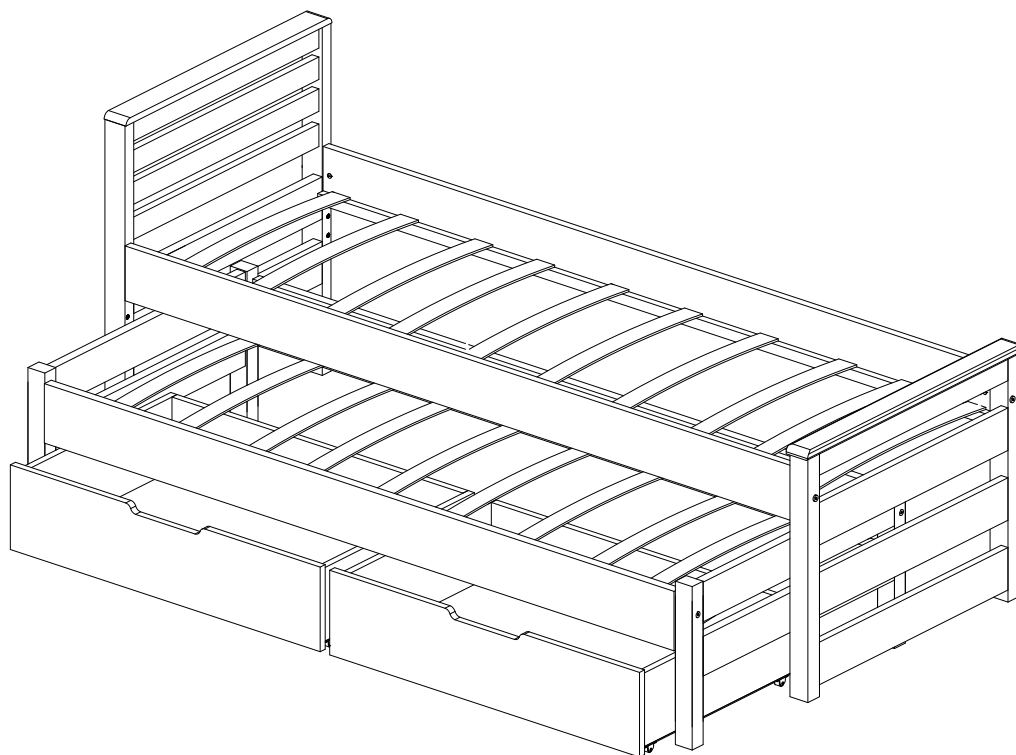

CALVIN

- **PL** INSTRUKCJA MONTAŻU
- **CZ** NÁVOD K MONTÁŽI
- **D** MONTAGEANLEITUNG
- **GB** ASSEMBLY INSTRUCTIONS
- **F** MODEL D'EMPLOI

2 Person
2 Osoby

Czas montażu
Montagezeit
Time to assemble
Čas montáže
Temps de montage

120 minut
120 minuten
120 minutes
120 minutka
120 minutes

Uwaga Upozorniní Achtung Caution Attention

Czyszczenie należy wykonać wyłącznie za pomocą ściereczki lub lekko nawilżonego ręcznika. Nie stosować środków czyszczących do szorowania.

Čištění je nutné vykonávat výhradně pomocí utěrky nebo lehce navlženého ručníku. epoužívejte čisticí prostředky obsahující abrazivní částice

Bitte nur mit einem Staubtuch oder leicht feuchtem Lappen reinigen. Keine scheuerenden Putzmittel verwenden.

Please only clean with a duster or a damp cloth. Do not use any abrasive cleaners.

Le nettoyage se fait uniquement à l'aide d'un torchon ou d'une serviette légèrement mouillée.