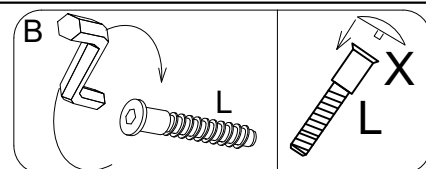

Uwaga Upozorniní Achtung Caution Attention

Czyszczenie należy wykonać wyłącznie za pomocą ściereczki lub lekko nawilżonego ręcznika. Nie stosować środków czyszczących do szorowania.

Čištění je nutné vykonávat výhradně pomocí utěrky nebo lehce navlženého ručníku. epoužívejte čisticí prostředky obsahující abrazivní částice

Bitte nur mit einem Staubtuch oder leicht feuchtem Lappen reinigen. Keine scheuerenden Putzmittel verwenden.

Please only clean with a duster or a damp cloth. Do not use any abrasive cleaners.

Le nettoyage se fait uniquement à l'aide d'un torchon ou d'une serviette légèrement mouillée.