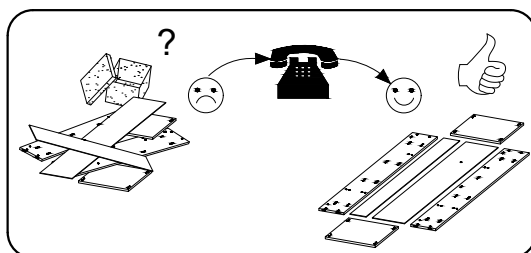

TIESTO

- PL** INSTRUKCJA MONTAŻU
- CZ** NÁVOD K MONTÁŽI
- D** MONTAGEANLEITUNG
- GB** ASSEMBLY INSTRUCTIONS
- F** MODEL D'EMPLOI

Czas montażu
Montagezeit
Time to assemble
Čas montáže
Temps de montage

120 minut
120 minuten
120 minutes
120 minutka
120 minutes