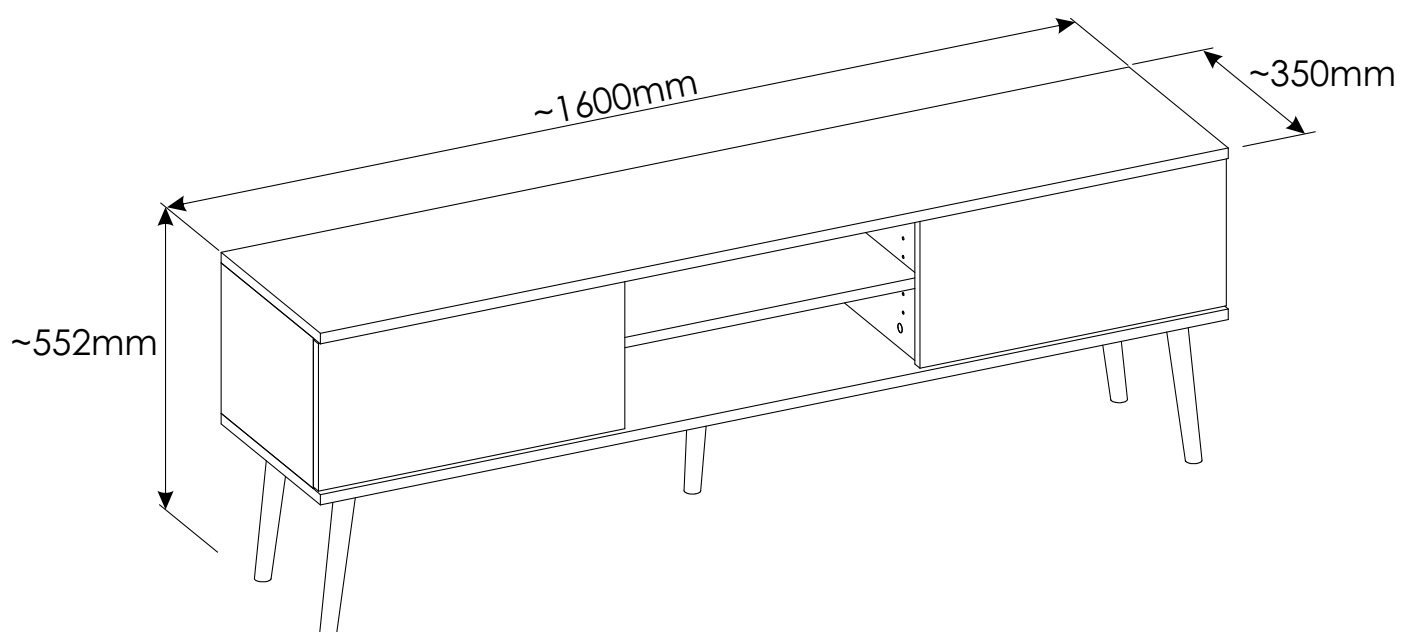

TORONTO SZAFKA RTV 160

①	266x325	2	1/1
②	266x321	2	1/1
③	1600x350	1	1/1
④	540x311	1	1/1
⑤	1600x350	1	1/1
⑥	540x260	2	1/1
⑦	515x294	2	1/1
⑧	558x294	1	1/1

1

2

3

4

5

6