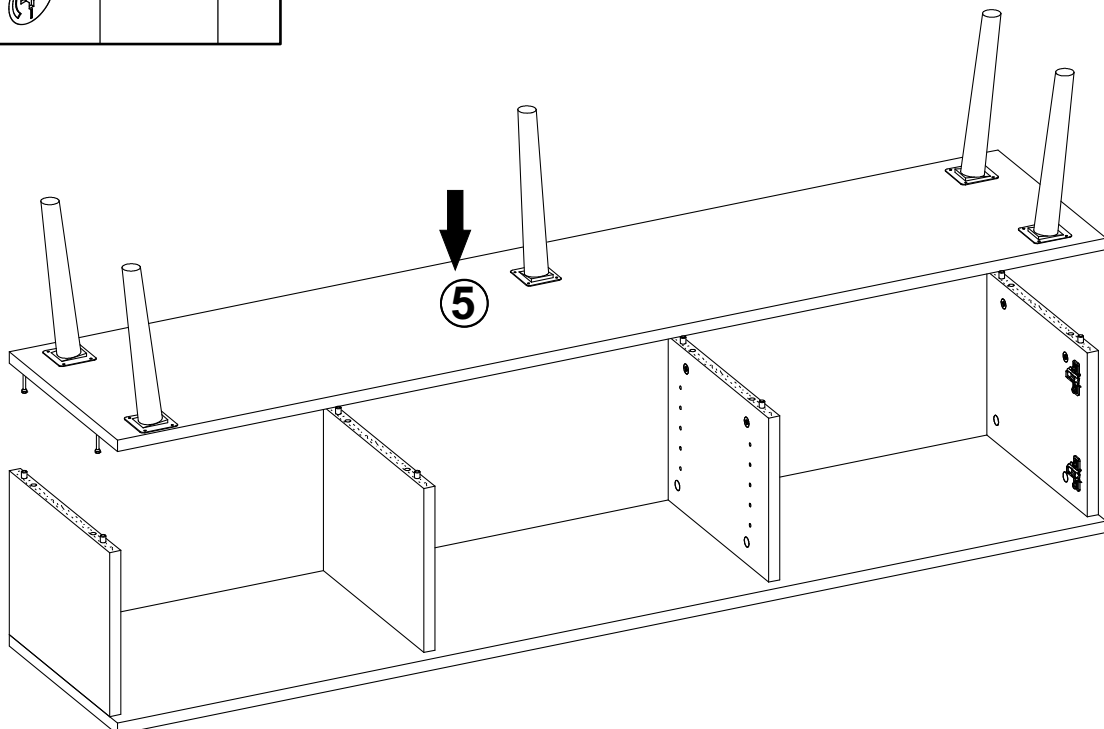

TORONTO SZAFKA RTV 160

①	266x325	2	1/1
②	266x321	2	1/1
③	1600x350	1	1/1
④	540x311	1	1/1
⑤	1600x350	1	1/1
⑥	540x260	2	1/1
⑦	515x294	2	1/1
⑧	558x294	1	1/1

1

2

3

4

5

6