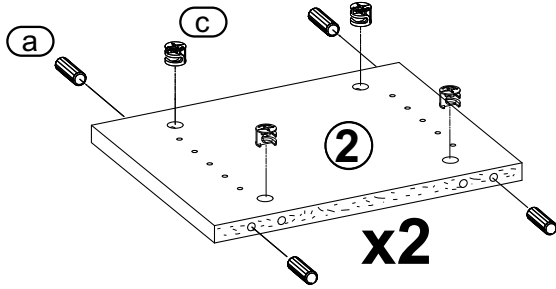

TORONTO SZAFKA RTV 160

①	266x325	2	1/1
②	266x321	2	1/1
③	1600x350	1	1/1
④	540x311	1	1/1
⑤	1600x350	1	1/1
⑥	540x260	2	1/1
⑦	515x294	2	1/1
⑧	558x294	1	1/1

1

2

3

4

5

6