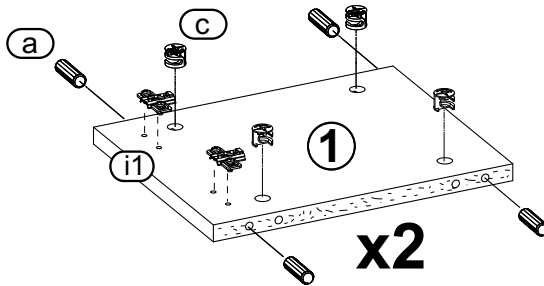

TORONTO SZAFKA RTV 160

①	266x325	2	1/1
②	266x321	2	1/1
③	1600x350	1	1/1
④	540x311	1	1/1
⑤	1600x350	1	1/1
⑥	540x260	2	1/1
⑦	515x294	2	1/1
⑧	558x294	1	1/1

1

2

3

4

5

6