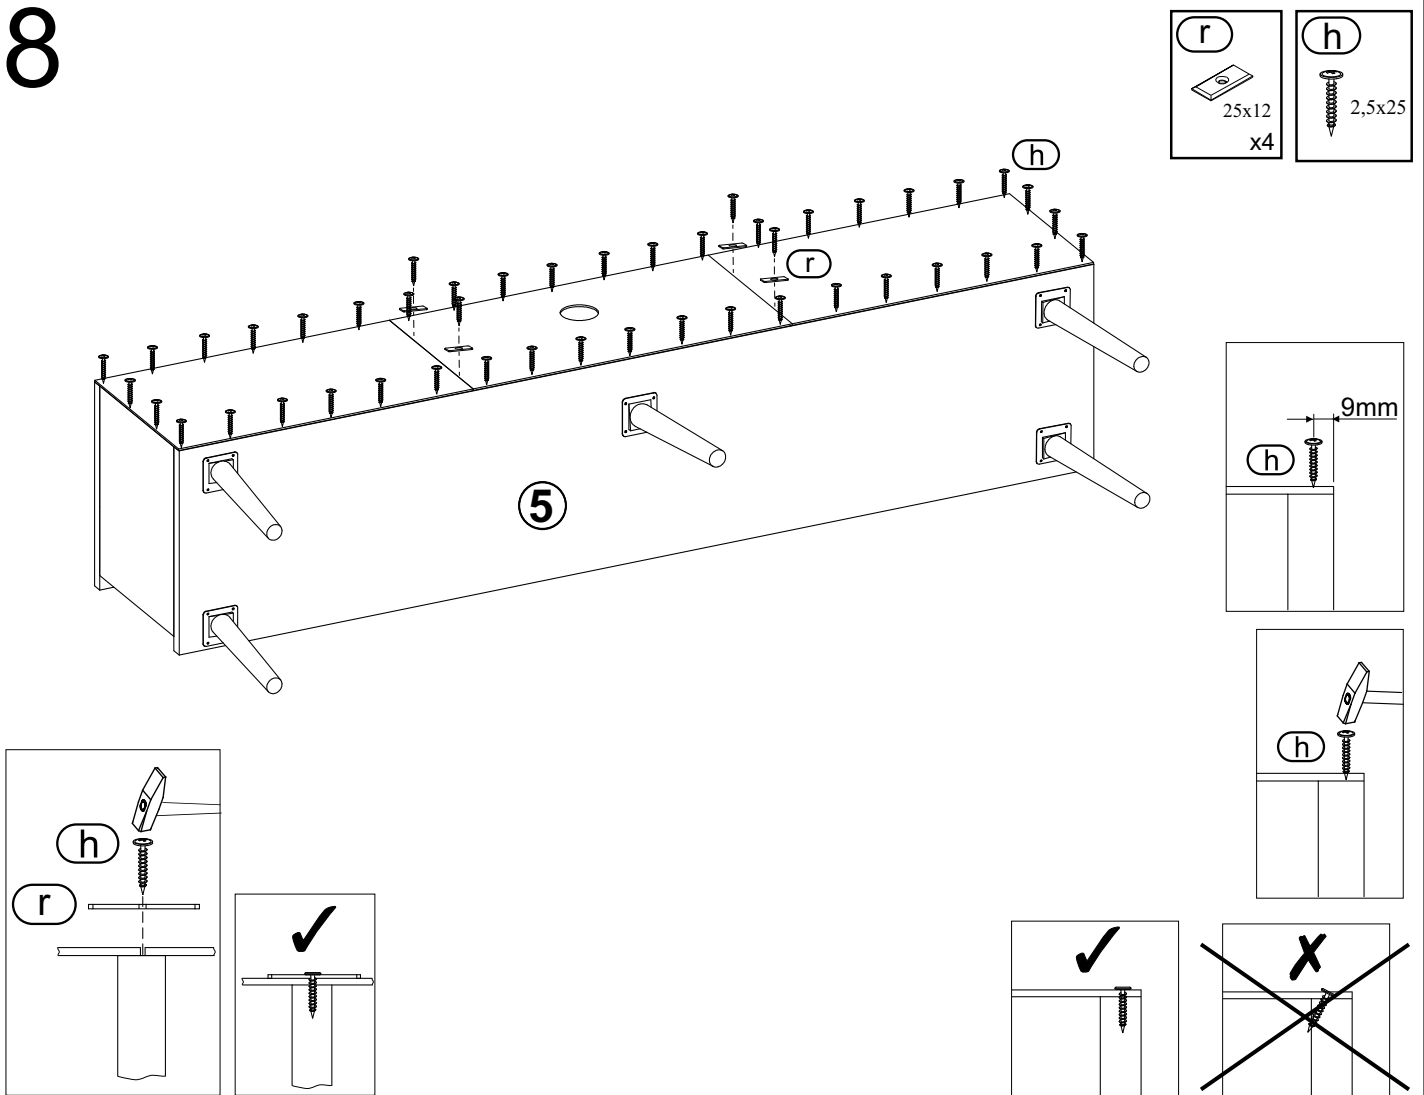

TORONTO SZAFKA RTV 160

①	266x325	2	1/1
②	266x321	2	1/1
③	1600x350	1	1/1
④	540x311	1	1/1
⑤	1600x350	1	1/1
⑥	540x260	2	1/1
⑦	515x294	2	1/1
⑧	558x294	1	1/1

1

2

3

4

5

6

7

8

9

10