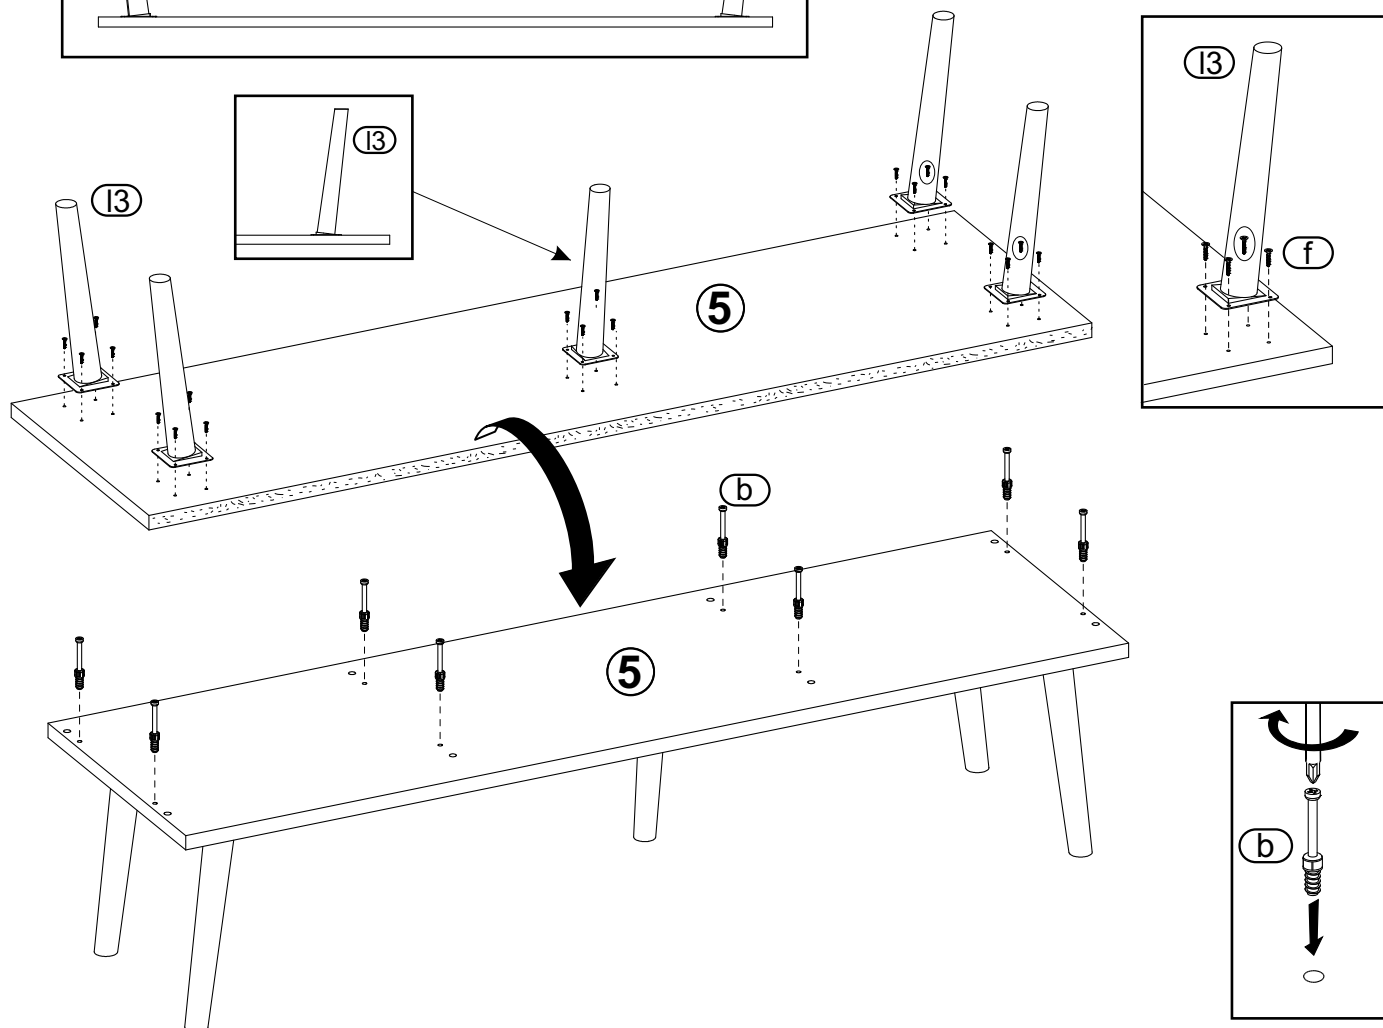

TORONTO SZAFKA RTV 160

①	266x325	2	1/1
②	266x321	2	1/1
③	1600x350	1	1/1
④	540x311	1	1/1
⑤	1600x350	1	1/1
⑥	540x260	2	1/1
⑦	515x294	2	1/1
⑧	558x294	1	1/1

1

2

3

4

5

6