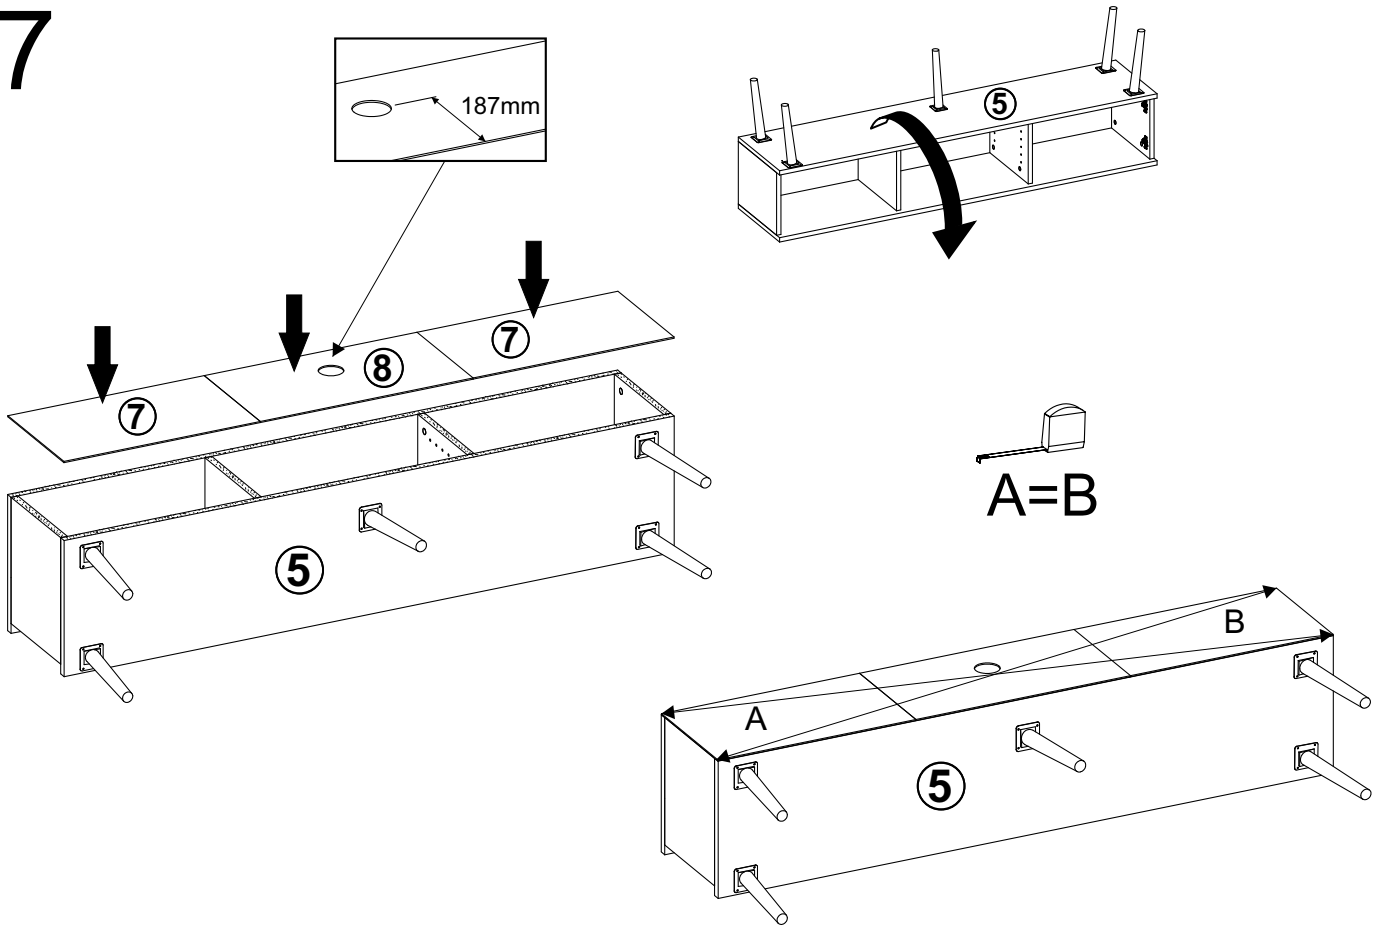

TORONTO SZAFKA RTV 160

①	266x325	2	1/1
②	266x321	2	1/1
③	1600x350	1	1/1
④	540x311	1	1/1
⑤	1600x350	1	1/1
⑥	540x260	2	1/1
⑦	515x294	2	1/1
⑧	558x294	1	1/1

1

2

3

4

5

6

7

8

9

10