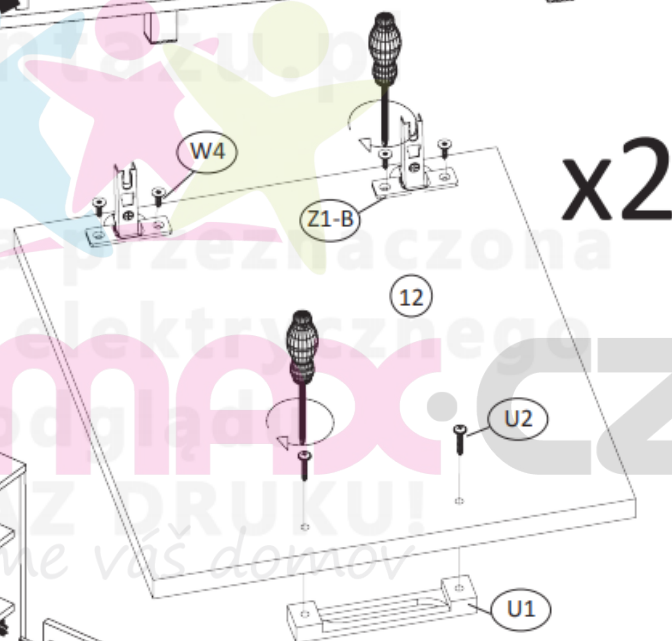

Assembly instruction  
intended to electrical  
Preview  
PRINT FORBIDDEN!

9

Na viditelné šrouby (W6) je potřeba umístit dodávané krytky (ZM1).  
On the visible screws (W6) should be placed supplied adhesive caps (ZM1).