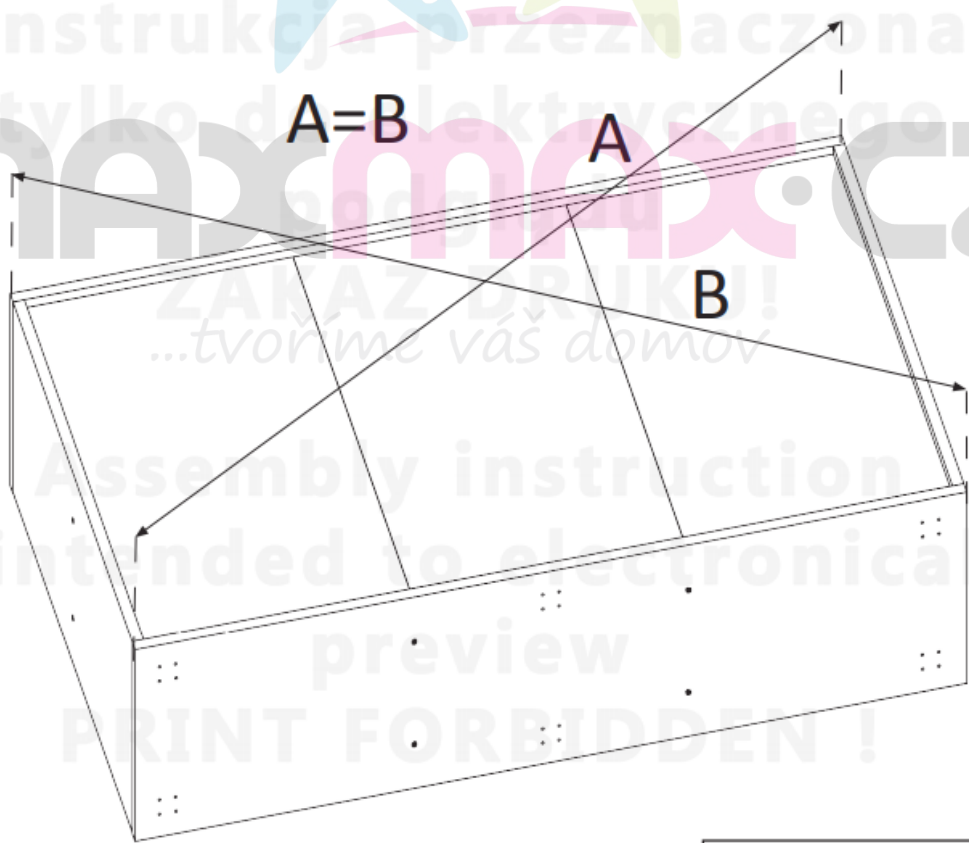

Instrukcja przeznaczona
tylko do elektronicznego

ZAKAZ DRUKU!
...tworíme váš domov

Assembly instruction
intended to electronic

preview
PRINT FORBIDDEN!